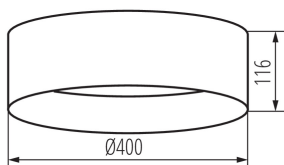

Mennyezeti LED lámpa

5905339364647

MO
DE
RN
design

ÁLTALÁNOS ADATOK:

Szín: fekete / arany
Beszereles helye: szerelés: mennyezeti
Alkalmazás helye: beltéri
Minimális távolság a megvilágított tárgytól: 0,5m
Fényerőszabályozható: nem
Magasság [mm]: 116
Átmérő [mm]: 400
Higanytartalom: nem
Integrált LED fényforrás: igen

MŰSZAKI ADATOK:

Névleges feszültség [V]: 220-240 AC
Névleges frekvencia [Hz]: 50
Maximális teljesítmény [W]: 17,5
Áramütés elleni védelmi osztály: I
Búra anyaga: műanyag
Fényforrások: LED
Dióda típusa: LED SMD
Fényáram [lm]: 1500
Fényforrás színe: fehér
A korrelált színhőmérséklet [K]: 4000
Színkonzisztencia MacAdam-féle ellipszisekben: ≤6
Színvisszaadási index: 80
Élettartam [h]: 25000
Bekapcs/kikapcs ciklusok száma: ≥20000
Sugárzási szög [°]: 120
Lámpa fényereje [lm/W]: 86
Környezeti hőmérséklet-tartomány, melynek a termék ki lehet téve [° C]: 5÷25
Lámpaház anyaga: fém
Csatlakozó típusa: csavaros sorkapocs
Alkalmazott vezeték keresztmetszet-tartománya [mm²]: 1,5
Fényforrás felfűtési ideje [s]: ≤1
Fényforrás gyújtási ideje [s]: ≤0,5
IP védettség fokozat: 20

LOGISZTIKAI ADATOK:

Csomagolás típusa: 6
Darabszám közbenső csomagolásban: 1
Darabszám gyűjtőcsomagolásban: 6
Nettó egységsúly [g]: 1070
Súly [g]: 1763.33

Létrehozás dátuma: 30.12.2022, 09:56

Fenntartjuk a műszaki változtatások bevezetésének jogát. A jelen anyagban található adatok jogi szempontból nem kötelező érvényűek.
Fotometria: adott termék vizsgálatakor elért eredmények.

Doboz magassága [cm]: 44.5

Doboz hossza [cm]: 85.5

Karton térfogata [m³]: 0.15219