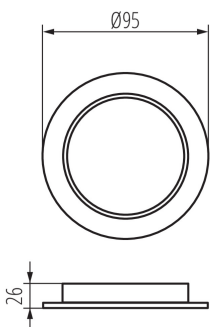

36510 TAVO LED DO 5W-NW

Mélysugárzó lámpatest

5905339365101

IP
44/20

Ø75

ÁLTALÁNOS ADATOK:

Szín: fehér

Beszereles helye: szerelés: mennyezeti süllyesztett

Alkalmazás helye: beltéri

Minimális távolság a megvilágított tárgytól: 0,5m

Fényerőszabályozható: nem

A terméket nem lehet hőszigetelő anyaggal bevonni: igen

Magasság [mm]: 26

Átmérő [mm]: 95

Szerelési nyílás [mm]: Ø75

Sugárzási szög [°]: 120

Lámpa fényereje [lm/W]: 80

Környezeti hőmérséklet-tartomány, melynek a termék ki lehet téve [° C]: 5÷25

Lámpaház anyaga: műanyag

Csatlakozó típusa: szabad kábelvégződések

Vezeték hossz [m]: 0.1