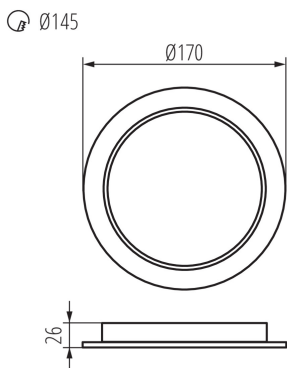

36513 TAVO LED DO 18W-NW

Mélyugárzó lámpatest

5905339365132

IP
44/20

ÁLTALÁNOS ADATOK:

Szín: fehér

Beszereles helye: szerelés: mennyezeti süllyesztett

Alkalmazás helye: beltéri

Minimális távolság a megvilágított tárgytól: 0,5m

Fényerőszabályozható: nem

A terméket nem lehet hőszigetelő anyaggal bevonni: igen

Magasság [mm]: 26

Átmérő [mm]: 170

Szerelési nyílás [mm]: Ø145

Integrált LED fényforrás: igen