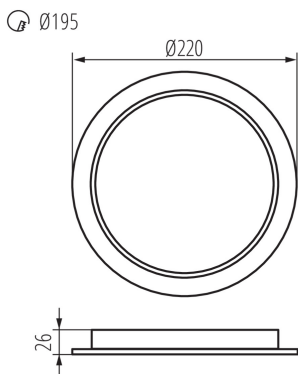

36514 TAVO LED DO 24W-NW

Mélyugárzó lámpatest

5905339365149

IP
44/20

ÁLTALÁNOS ADATOK:

Szín: fehér

Beszereles helye: szerelés: mennyezeti süllyesztett

Alkalmazás helye: beltéri

Minimális távolság a megvilágított tárgytól: 0,5m

Fényerőszabályozható: nem

A terméket nem lehet hőszigetelő anyaggal bevonni: igen

Magasság [mm]: 26

Átmérő [mm]: 225

Szerelési nyílás [mm]: Ø195

Integrált LED fényforrás: igen