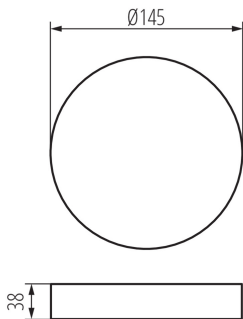

36520 TAVO FRAME DO 12W

Süllyesztett lámpatest tartozék

5905339365200

ÁLTALÁNOS ADATOK:

Szín: fehér

Beszereles helye: szerelés: mennyezeti

Magasság [mm]: 38

Átmérő [mm]: 145

MŰSZAKI ADATOK:

Lámpaház anyaga: műanyag

LOGISZTIKAI ADATOK:

Csomagolás típusa: 1