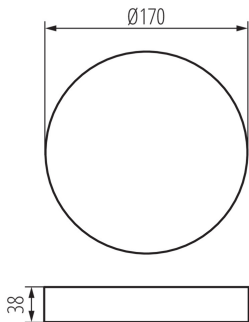

36521 TAVO FRAME DO 18W

Süllyesztett lámpatest tartozék

5905339365217

ÁLTALÁNOS ADATOK:

Szín: fehér

Beszereles helye: szerelés: mennyezeti

Magasság [mm]: 38

Átmérő [mm]: 170

MŰSZAKI ADATOK:

Lámpaház anyaga: műanyag

LOGISZTIKAI ADATOK:

Csomagolás típusa: 1