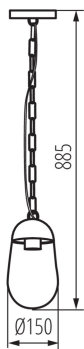

36531 LIEGO 89 PEND B

Cserélhető fényforrású kerti lámpatest