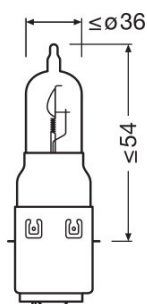

Termék adatlap

Műszaki adatok

Termékinformáció

Rendelési hivatkozás	62325
Alkalmazás (kategória és termékspec.)	Halogén fényszórólámpa

Elektromos adatok

Felvett teljesítmény	40 W ¹⁾
Névleges feszültség	12.0 V
Névleges teljesítmény	25/25 W
Vizsgálati feszültség	13,2 V

¹⁾ Maximum

Méreték és súly

Hosszúság	71.0 mm
Átmérő	15.0 mm
Termék súlya	13.39 g

Élettartam

Élettartam, B3	100 / 200 h
Élettartam Tc	200 / 400 h

További termékadatok

Lámpafej (szabványos megjelölés)	BA20d
----------------------------------	-------