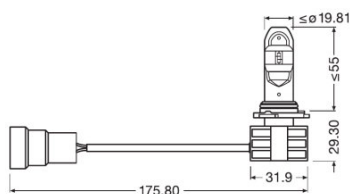

Elektromos adatok

Felvett teljesítmény	15,40 W
Névleges feszültség	12 /24 V
Névleges teljesítmény	14.00 W
Vizsgálati feszültség	13,5 V
Felvett teljesítmény tűrése	± 10 %

Fotometriai adatok

Fényáram	1215 lm
Fényáram tűrés	± 15 %
Színhőmérséklet	6000 K
Fényszín LED	Cool white

Méretetek és súly

Hosszúság	175.8 mm
Átmérő	17.0 mm
Termék súlya	75.00 g

Élettartam

Élettartam, B3	2500 h
Élettartam Tc	5000 h
Garancia	5 years

Termék adatlap

További termékadatok

Lámpafej (szabványos megjelölés)	P22d
----------------------------------	------