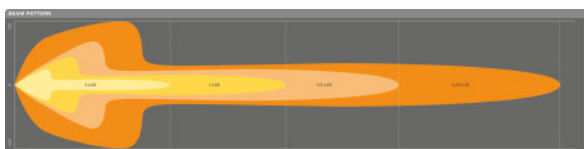

További termékadatok

Luminous intensity distribution

Luminous intensity distribution

Lámpa csatlakozó	DT Connector

Képességek

Technológia	LED

Tanúsítványok és szabványok

Szabványok	ECE R10, R112
Jóváhagyási jelek	E4 jóváhagyás
Védettség típusa	IP67

Ország-specifikus kategorizálás

Rendelési hivatkozás	LEDDL104-CB SM

Logisztikai adatok

Commodity code	851220009000

Environmental information

Information according Art. 33 of EU Regulation (EC) 1907/2006 (REACH)