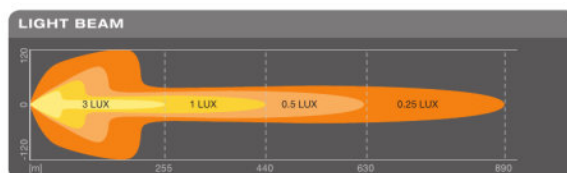

További termékadatok

Luminous intensity distribution

Luminous intensity distribution

Lámpa csatlakozó	DT Connector

Képességek

Technológia	LED

Tanúsítványok és szabványok

Szabványok	ECE R10, R112
Jóváhagyási jelek	E4 jóváhagyás
Védettség típusa	IP67

Ország-specifikus kategorizálás

Rendelési hivatkozás	LEDDL104-CB SM

Logisztikai adatok

Commodity code	851220009000

Environmental information

Information according Art. 33 of EU Regulation (EC) 1907/2006 (REACH)