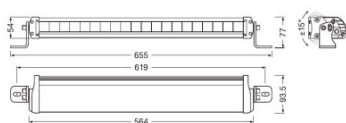

### Méreték és súly

Termék súlya	2100.00 g
Hosszúság	0.0 mm