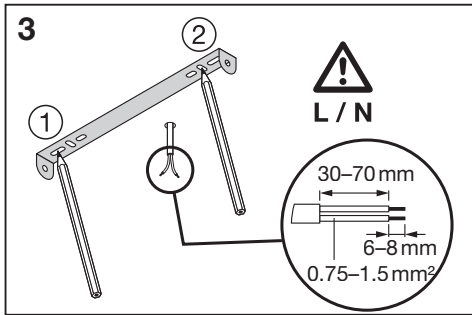

LED COLOR WHITE

	EAN	W	lm	K	°C	V~	mA	Hz	PF	👤
LED COLOR WHITE RD 200MM 19W	4058075227590	19	780	3000	-20...+40	220-240	154	50/60	>0.5	0.6 kg
LED COLOR WHITE SQ 200MM 19W	4058075227576	19	780	3000	-20...+40	220-240	154	50/60	>0.5	0.7 kg
LED COLOR WHITE RD 300MM 28W	4058075265707	28	1150	3000	-20...+40	220-240	130	50/60	>0.9	1.4 kg
LED COLOR WHITE SQ 300MM 30W	4058075265745	30	1150	3000	-20...+40	220-240	185	50/60	>0.9	2.2 kg
LED COLOR WHITE RD 400MM 38W	4058075265721	38	1700	3000	-20...+40	220-240	140	50/60	>0.9	1.7 kg
LED COLOR WHITE SQ 400MM 42W	4058075265769	42	1700	3000	-20...+40	220-240	200	50/60	>0.9	2.7 kg