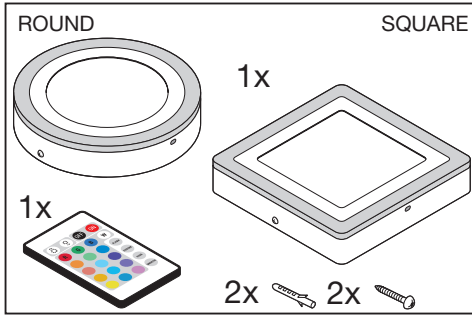

LED COLOR WHITE

	EAN	W	lm	K	°C	V~	mA	Hz	PF	👤
LED COLOR WHITE RD 200MM 19W	4058075227590	19	780	3000	-20...+40	220-240	154	50/60	>0.5	0.6 kg
LED COLOR WHITE SQ 200MM 19W	4058075227576	19	780	3000	-20...+40	220-240	154	50/60	>0.5	0.7 kg
LED COLOR WHITE RD 300MM 28W	4058075265707	28	1150	3000	-20...+40	220-240	130	50/60	>0.9	1.4 kg
LED COLOR WHITE SQ 300MM 30W	4058075265745	30	1150	3000	-20...+40	220-240	185	50/60	>0.9	2.2 kg
LED COLOR WHITE RD 400MM 38W	4058075265721	38	1700	3000	-20...+40	220-240	140	50/60	>0.9	1.7 kg
LED COLOR WHITE SQ 400MM 42W	4058075265769	42	1700	3000	-20...+40	220-240	200	50/60	>0.9	2.7 kg