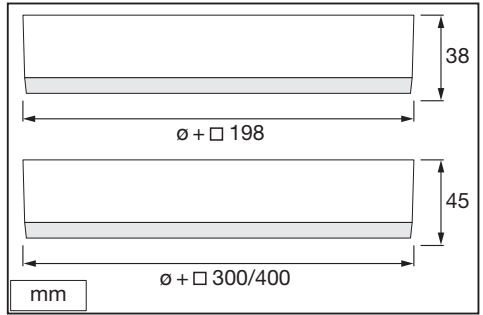

LED COLOR WHITE

	EAN	W	lm	K	°C	V~	mA	Hz	PF	👤
LED COLOR WHITE RD 200MM 19W	4058075227590	19	780	3000	-20...+40	220-240	154	50/60	>0.5	0.6 kg
LED COLOR WHITE SQ 200MM 19W	4058075227576	19	780	3000	-20...+40	220-240	154	50/60	>0.5	0.7 kg
LED COLOR WHITE RD 300MM 28W	4058075265707	28	1150	3000	-20...+40	220-240	130	50/60	>0.9	1.4 kg
LED COLOR WHITE SQ 300MM 30W	4058075265745	30	1150	3000	-20...+40	220-240	185	50/60	>0.9	2.2 kg
LED COLOR WHITE RD 400MM 38W	4058075265721	38	1700	3000	-20...+40	220-240	140	50/60	>0.9	1.7 kg
LED COLOR WHITE SQ 400MM 42W	4058075265769	42	1700	3000	-20...+40	220-240	200	50/60	>0.9	2.7 kg