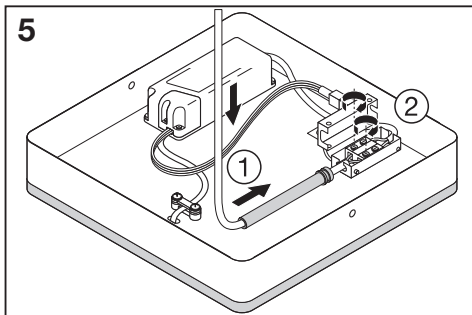

LED COLOR WHITE

	EAN	W	lm	K	°C	V~	mA	Hz	PF	👤
LED COLOR WHITE RD 200MM 19W	4058075227590	19	780	3000	-20...+40	220-240	154	50/60	>0.5	0.6 kg
LED COLOR WHITE SQ 200MM 19W	4058075227576	19	780	3000	-20...+40	220-240	154	50/60	>0.5	0.7 kg
LED COLOR WHITE RD 300MM 28W	4058075265707	28	1150	3000	-20...+40	220-240	130	50/60	>0.9	1.4 kg
LED COLOR WHITE SQ 300MM 30W	4058075265745	30	1150	3000	-20...+40	220-240	185	50/60	>0.9	2.2 kg
LED COLOR WHITE RD 400MM 38W	4058075265721	38	1700	3000	-20...+40	220-240	140	50/60	>0.9	1.7 kg
LED COLOR WHITE SQ 400MM 42W	4058075265769	42	1700	3000	-20...+40	220-240	200	50/60	>0.9	2.7 kg