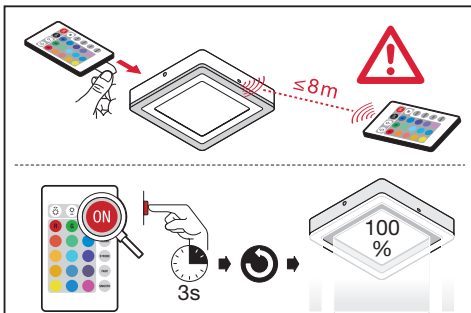

LED COLOR WHITE

	EAN	W	lm	K	°C	V~	mA	Hz	PF	👤
LED COLOR WHITE RD 200MM 19W	4058075227590	19	780	3000	-20...+40	220-240	154	50/60	>0.5	0.6 kg
LED COLOR WHITE SQ 200MM 19W	4058075227576	19	780	3000	-20...+40	220-240	154	50/60	>0.5	0.7 kg
LED COLOR WHITE RD 300MM 28W	4058075265707	28	1150	3000	-20...+40	220-240	130	50/60	>0.9	1.4 kg
LED COLOR WHITE SQ 300MM 30W	4058075265745	30	1150	3000	-20...+40	220-240	185	50/60	>0.9	2.2 kg
LED COLOR WHITE RD 400MM 38W	4058075265721	38	1700	3000	-20...+40	220-240	140	50/60	>0.9	1.7 kg
LED COLOR WHITE SQ 400MM 42W	4058075265769	42	1700	3000	-20...+40	220-240	200	50/60	>0.9	2.7 kg