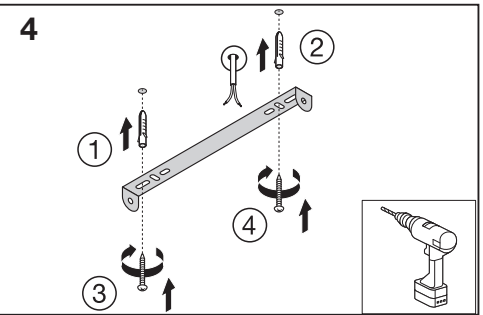

LED COLOR WHITE

	EAN	W	lm	K	°C	V~	mA	Hz	PF	👤
LED COLOR WHITE RD 200MM 19W	4058075227590	19	780	3000	-20...+40	220-240	154	50/60	>0.5	0.6 kg
LED COLOR WHITE SQ 200MM 19W	4058075227576	19	780	3000	-20...+40	220-240	154	50/60	>0.5	0.7 kg
LED COLOR WHITE RD 300MM 28W	4058075265707	28	1150	3000	-20...+40	220-240	130	50/60	>0.9	1.4 kg
LED COLOR WHITE SQ 300MM 30W	4058075265745	30	1150	3000	-20...+40	220-240	185	50/60	>0.9	2.2 kg
LED COLOR WHITE RD 400MM 38W	4058075265721	38	1700	3000	-20...+40	220-240	140	50/60	>0.9	1.7 kg
LED COLOR WHITE SQ 400MM 42W	4058075265769	42	1700	3000	-20...+40	220-240	200	50/60	>0.9	2.7 kg