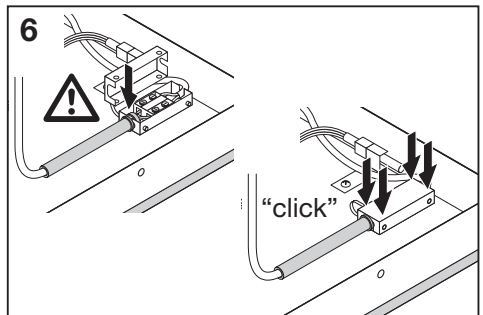

LED COLOR WHITE

	EAN	W	lm	K	°C	V~	mA	Hz	PF	👤
LED COLOR WHITE RD 200MM 19W	4058075227590	19	780	3000	-20...+40	220-240	154	50/60	>0.5	0.6 kg
LED COLOR WHITE SQ 200MM 19W	4058075227576	19	780	3000	-20...+40	220-240	154	50/60	>0.5	0.7 kg
LED COLOR WHITE RD 300MM 28W	4058075265707	28	1150	3000	-20...+40	220-240	130	50/60	>0.9	1.4 kg
LED COLOR WHITE SQ 300MM 30W	4058075265745	30	1150	3000	-20...+40	220-240	185	50/60	>0.9	2.2 kg
LED COLOR WHITE RD 400MM 38W	4058075265721	38	1700	3000	-20...+40	220-240	140	50/60	>0.9	1.7 kg
LED COLOR WHITE SQ 400MM 42W	4058075265769	42	1700	3000	-20...+40	220-240	200	50/60	>0.9	2.7 kg