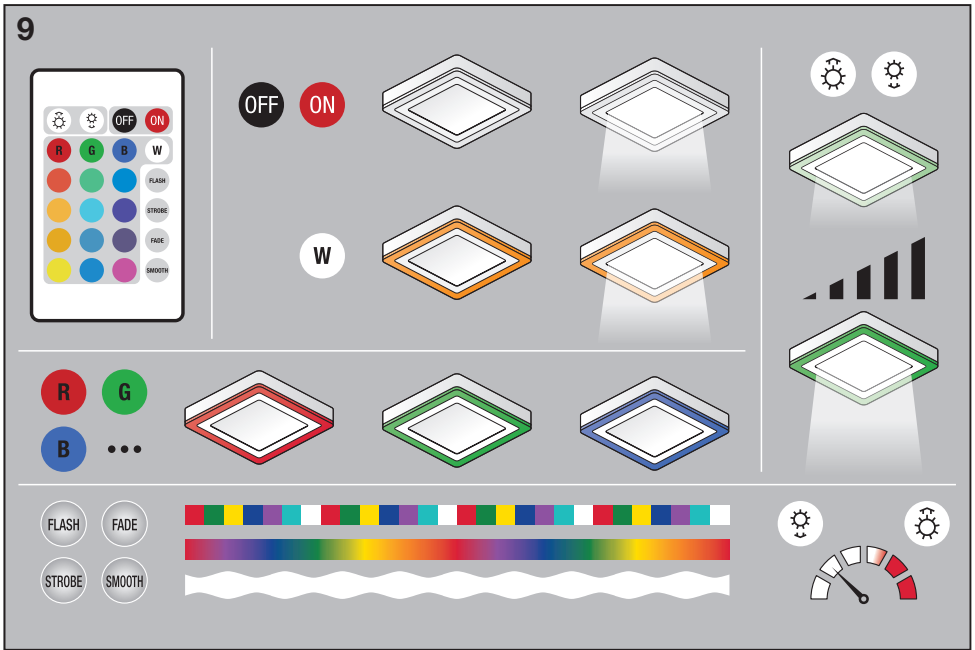

LED COLOR WHITE

	EAN	W	lm	K	°C	V~	mA	Hz	PF	👤
LED COLOR WHITE RD 200MM 19W	4058075227590	19	780	3000	-20...+40	220-240	154	50/60	>0.5	0.6 kg
LED COLOR WHITE SQ 200MM 19W	4058075227576	19	780	3000	-20...+40	220-240	154	50/60	>0.5	0.7 kg
LED COLOR WHITE RD 300MM 28W	4058075265707	28	1150	3000	-20...+40	220-240	130	50/60	>0.9	1.4 kg
LED COLOR WHITE SQ 300MM 30W	4058075265745	30	1150	3000	-20...+40	220-240	185	50/60	>0.9	2.2 kg
LED COLOR WHITE RD 400MM 38W	4058075265721	38	1700	3000	-20...+40	220-240	140	50/60	>0.9	1.7 kg
LED COLOR WHITE SQ 400MM 42W	4058075265769	42	1700	3000	-20...+40	220-240	200	50/60	>0.9	2.7 kg