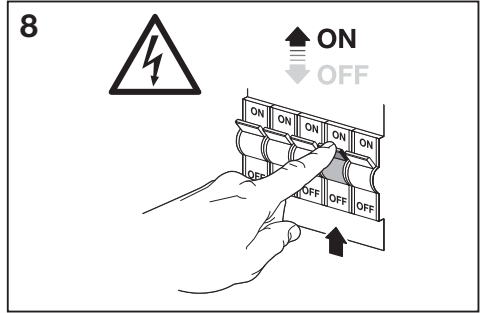

LED COLOR WHITE

	EAN	W	lm	K	°C	V~	mA	Hz	PF	👤
LED COLOR WHITE RD 200MM 19W	4058075227590	19	780	3000	-20...+40	220-240	154	50/60	>0.5	0.6 kg
LED COLOR WHITE SQ 200MM 19W	4058075227576	19	780	3000	-20...+40	220-240	154	50/60	>0.5	0.7 kg
LED COLOR WHITE RD 300MM 28W	4058075265707	28	1150	3000	-20...+40	220-240	130	50/60	>0.9	1.4 kg
LED COLOR WHITE SQ 300MM 30W	4058075265745	30	1150	3000	-20...+40	220-240	185	50/60	>0.9	2.2 kg
LED COLOR WHITE RD 400MM 38W	4058075265721	38	1700	3000	-20...+40	220-240	140	50/60	>0.9	1.7 kg
LED COLOR WHITE SQ 400MM 42W	4058075265769	42	1700	3000	-20...+40	220-240	200	50/60	>0.9	2.7 kg