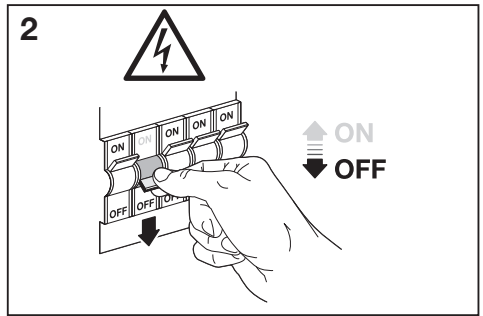

LED COLOR WHITE

	EAN	W	lm	K	°C	V~	mA	Hz	PF	👤
LED COLOR WHITE RD 200MM 19W	4058075227590	19	780	3000	-20...+40	220-240	154	50/60	>0.5	0.6 kg
LED COLOR WHITE SQ 200MM 19W	4058075227576	19	780	3000	-20...+40	220-240	154	50/60	>0.5	0.7 kg
LED COLOR WHITE RD 300MM 28W	4058075265707	28	1150	3000	-20...+40	220-240	130	50/60	>0.9	1.4 kg
LED COLOR WHITE SQ 300MM 30W	4058075265745	30	1150	3000	-20...+40	220-240	185	50/60	>0.9	2.2 kg
LED COLOR WHITE RD 400MM 38W	4058075265721	38	1700	3000	-20...+40	220-240	140	50/60	>0.9	1.7 kg
LED COLOR WHITE SQ 400MM 42W	4058075265769	42	1700	3000	-20...+40	220-240	200	50/60	>0.9	2.7 kg