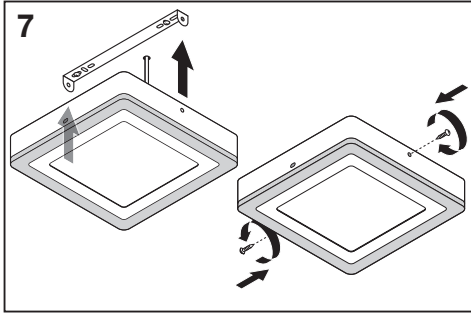

LED COLOR WHITE

	EAN	W	lm	K	°C	V~	mA	Hz	PF	👤
LED COLOR WHITE RD 200MM 19W	4058075227590	19	780	3000	-20...+40	220-240	154	50/60	>0.5	0.6 kg
LED COLOR WHITE SQ 200MM 19W	4058075227576	19	780	3000	-20...+40	220-240	154	50/60	>0.5	0.7 kg
LED COLOR WHITE RD 300MM 28W	4058075265707	28	1150	3000	-20...+40	220-240	130	50/60	>0.9	1.4 kg
LED COLOR WHITE SQ 300MM 30W	4058075265745	30	1150	3000	-20...+40	220-240	185	50/60	>0.9	2.2 kg
LED COLOR WHITE RD 400MM 38W	4058075265721	38	1700	3000	-20...+40	220-240	140	50/60	>0.9	1.7 kg
LED COLOR WHITE SQ 400MM 42W	4058075265769	42	1700	3000	-20...+40	220-240	200	50/60	>0.9	2.7 kg