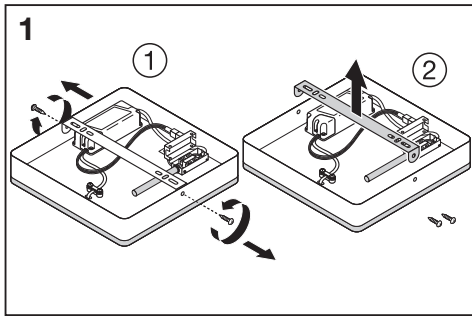

LED COLOR WHITE

	EAN	W	lm	K	°C	V~	mA	Hz	PF	👤
LED COLOR WHITE RD 200MM 19W	4058075227590	19	780	3000	-20...+40	220-240	154	50/60	>0.5	0.6 kg
LED COLOR WHITE SQ 200MM 19W	4058075227576	19	780	3000	-20...+40	220-240	154	50/60	>0.5	0.7 kg
LED COLOR WHITE RD 300MM 28W	4058075265707	28	1150	3000	-20...+40	220-240	130	50/60	>0.9	1.4 kg
LED COLOR WHITE SQ 300MM 30W	4058075265745	30	1150	3000	-20...+40	220-240	185	50/60	>0.9	2.2 kg
LED COLOR WHITE RD 400MM 38W	4058075265721	38	1700	3000	-20...+40	220-240	140	50/60	>0.9	1.7 kg
LED COLOR WHITE SQ 400MM 42W	4058075265769	42	1700	3000	-20...+40	220-240	200	50/60	>0.9	2.7 kg