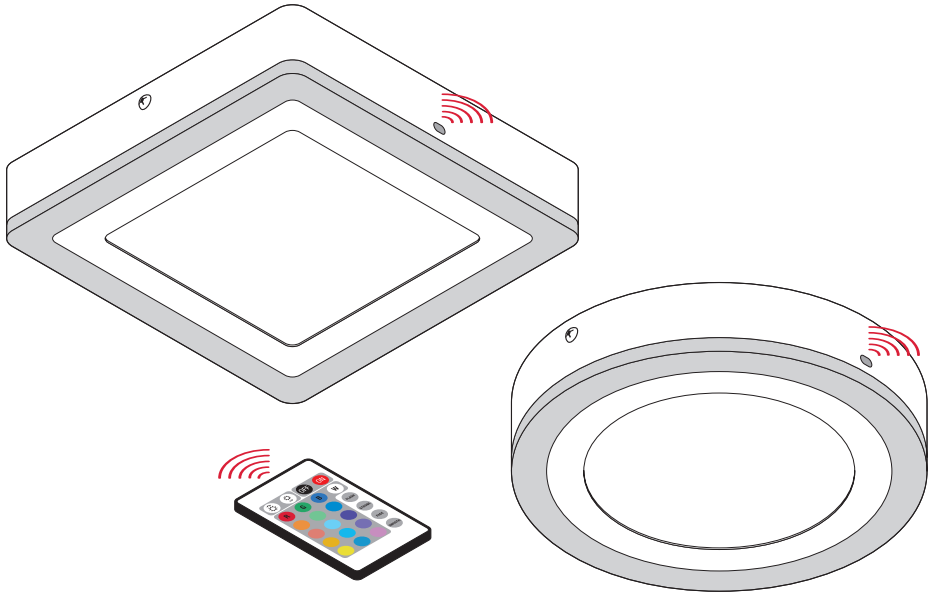

LED COLOR WHITE

	EAN	W	lm	K	°C	V~	mA	Hz	PF	👤
LED COLOR WHITE RD 200MM 19W	4058075227590	19	780	3000	-20...+40	220-240	154	50/60	>0.5	0.6 kg
LED COLOR WHITE SQ 200MM 19W	4058075227576	19	780	3000	-20...+40	220-240	154	50/60	>0.5	0.7 kg
LED COLOR WHITE RD 300MM 28W	4058075265707	28	1150	3000	-20...+40	220-240	130	50/60	>0.9	1.4 kg
LED COLOR WHITE SQ 300MM 30W	4058075265745	30	1150	3000	-20...+40	220-240	185	50/60	>0.9	2.2 kg
LED COLOR WHITE RD 400MM 38W	4058075265721	38	1700	3000	-20...+40	220-240	140	50/60	>0.9	1.7 kg
LED COLOR WHITE SQ 400MM 42W	4058075265769	42	1700	3000	-20...+40	220-240	200	50/60	>0.9	2.7 kg