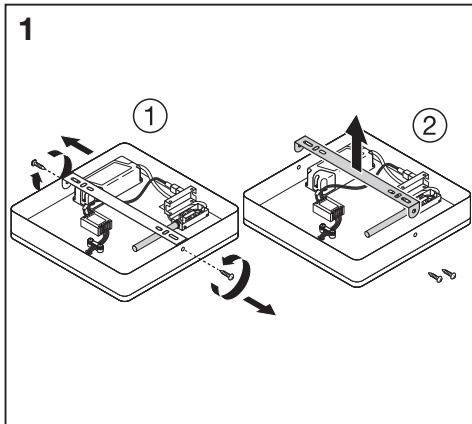

---

---

**LED CLICK WHITE**

---

---

	EAN	W	lm	K	⊖ (°C)	V~	mA	Hz	PF	👤
<b>LED CLICK WHITE RD 200MM 15W</b>	4058075260511	15	750	3000	-20...+40	220-240	130	50/60	>0.5	0.7 kg
<b>LED CLICK WHITE SQ 200MM 15W</b>	4058075260535	15	750	3000	-20...+40	220-240	130	50/60	>0.5	0.7 kg
<b>LED CLICK WHITE RD 300MM 18W</b>	4058075260559	18	1100	3000	-20...+40	220-240	200	50/60	>0.5	1.4 kg
<b>LED CLICK WHITE SQ 300MM 18W</b>	4058075260573	18	1100	3000	-20...+40	220-240	200	50/60	>0.5	1.7 kg