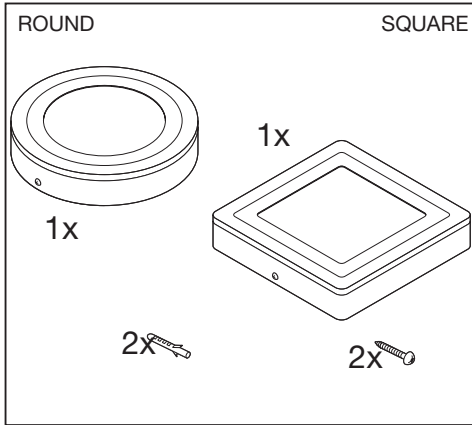

---

---

**LED CLICK WHITE**

---

---

	EAN	W	lm	K	⊖ (°C)	V~	mA	Hz	PF	👤
<b>LED CLICK WHITE RD 200MM 15W</b>	4058075260511	15	750	3000	-20...+40	220-240	130	50/60	>0.5	0.7 kg
<b>LED CLICK WHITE SQ 200MM 15W</b>	4058075260535	15	750	3000	-20...+40	220-240	130	50/60	>0.5	0.7 kg
<b>LED CLICK WHITE RD 300MM 18W</b>	4058075260559	18	1100	3000	-20...+40	220-240	200	50/60	>0.5	1.4 kg
<b>LED CLICK WHITE SQ 300MM 18W</b>	4058075260573	18	1100	3000	-20...+40	220-240	200	50/60	>0.5	1.7 kg