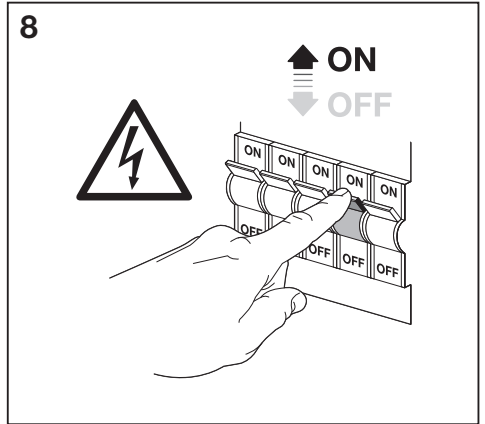

---

---

**LED CLICK WHITE**

---

---

	EAN	W	lm	K	⊖ (°C)	V~	mA	Hz	PF	👤
<b>LED CLICK WHITE RD 200MM 15W</b>	4058075260511	15	750	3000	-20...+40	220-240	130	50/60	>0.5	0.7 kg
<b>LED CLICK WHITE SQ 200MM 15W</b>	4058075260535	15	750	3000	-20...+40	220-240	130	50/60	>0.5	0.7 kg
<b>LED CLICK WHITE RD 300MM 18W</b>	4058075260559	18	1100	3000	-20...+40	220-240	200	50/60	>0.5	1.4 kg
<b>LED CLICK WHITE SQ 300MM 18W</b>	4058075260573	18	1100	3000	-20...+40	220-240	200	50/60	>0.5	1.7 kg