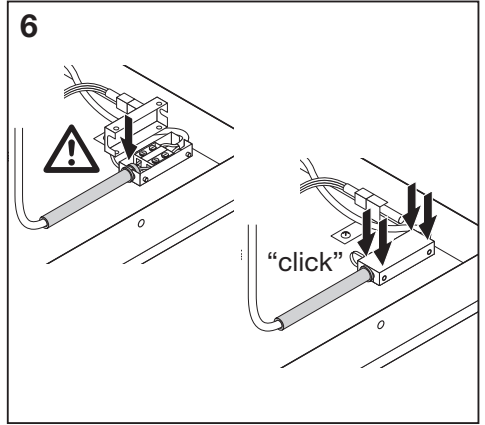

---

---

**LED CLICK WHITE**

---

---

	EAN	W	lm	K	⊖ (°C)	V~	mA	Hz	PF	👤
<b>LED CLICK WHITE RD 200MM 15W</b>	4058075260511	15	750	3000	-20...+40	220-240	130	50/60	>0.5	0.7 kg
<b>LED CLICK WHITE SQ 200MM 15W</b>	4058075260535	15	750	3000	-20...+40	220-240	130	50/60	>0.5	0.7 kg
<b>LED CLICK WHITE RD 300MM 18W</b>	4058075260559	18	1100	3000	-20...+40	220-240	200	50/60	>0.5	1.4 kg
<b>LED CLICK WHITE SQ 300MM 18W</b>	4058075260573	18	1100	3000	-20...+40	220-240	200	50/60	>0.5	1.7 kg