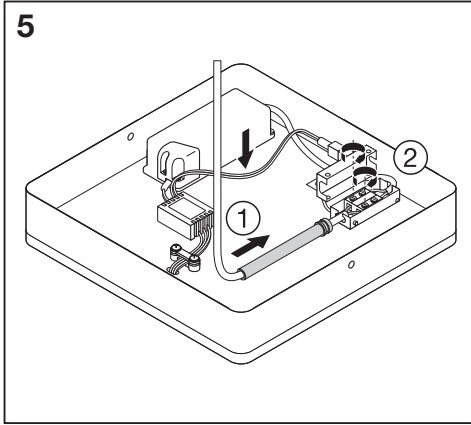

---

---

**LED CLICK WHITE**

---

---

	EAN	W	lm	K	⊖ (°C)	V~	mA	Hz	PF	👤
<b>LED CLICK WHITE RD 200MM 15W</b>	4058075260511	15	750	3000	-20...+40	220-240	130	50/60	>0.5	0.7 kg
<b>LED CLICK WHITE SQ 200MM 15W</b>	4058075260535	15	750	3000	-20...+40	220-240	130	50/60	>0.5	0.7 kg
<b>LED CLICK WHITE RD 300MM 18W</b>	4058075260559	18	1100	3000	-20...+40	220-240	200	50/60	>0.5	1.4 kg
<b>LED CLICK WHITE SQ 300MM 18W</b>	4058075260573	18	1100	3000	-20...+40	220-240	200	50/60	>0.5	1.7 kg