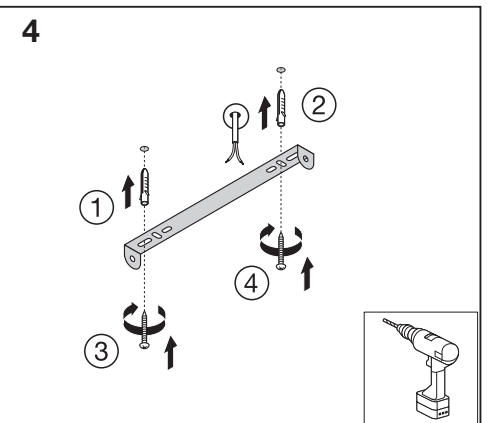

---

---

**LED CLICK WHITE**

---

---

	EAN	W	lm	K	⊖ (°C)	V~	mA	Hz	PF	👤
<b>LED CLICK WHITE RD 200MM 15W</b>	4058075260511	15	750	3000	-20...+40	220-240	130	50/60	>0.5	0.7 kg
<b>LED CLICK WHITE SQ 200MM 15W</b>	4058075260535	15	750	3000	-20...+40	220-240	130	50/60	>0.5	0.7 kg
<b>LED CLICK WHITE RD 300MM 18W</b>	4058075260559	18	1100	3000	-20...+40	220-240	200	50/60	>0.5	1.4 kg
<b>LED CLICK WHITE SQ 300MM 18W</b>	4058075260573	18	1100	3000	-20...+40	220-240	200	50/60	>0.5	1.7 kg