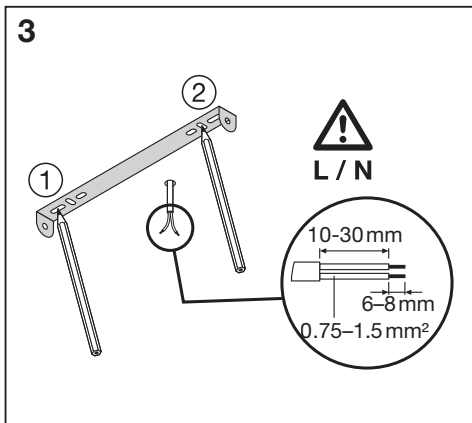

---

---

**LED CLICK WHITE**

---

---

	EAN	W	lm	K	⊖ (°C)	V~	mA	Hz	PF	👤
<b>LED CLICK WHITE RD 200MM 15W</b>	4058075260511	15	750	3000	-20...+40	220-240	130	50/60	>0.5	0.7 kg
<b>LED CLICK WHITE SQ 200MM 15W</b>	4058075260535	15	750	3000	-20...+40	220-240	130	50/60	>0.5	0.7 kg
<b>LED CLICK WHITE RD 300MM 18W</b>	4058075260559	18	1100	3000	-20...+40	220-240	200	50/60	>0.5	1.4 kg
<b>LED CLICK WHITE SQ 300MM 18W</b>	4058075260573	18	1100	3000	-20...+40	220-240	200	50/60	>0.5	1.7 kg