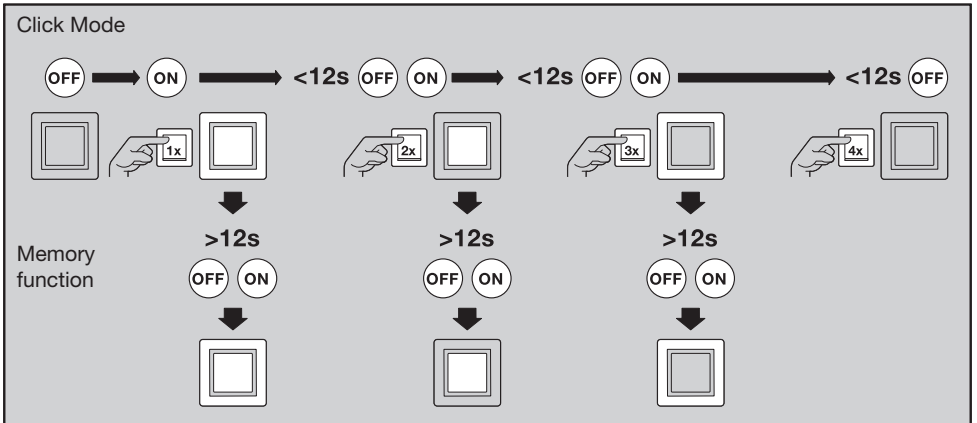

---

---

**LED CLICK WHITE**

---

---

	EAN	W	lm	K	⊖ (°C)	V~	mA	Hz	PF	👤
<b>LED CLICK WHITE RD 200MM 15W</b>	4058075260511	15	750	3000	-20...+40	220-240	130	50/60	>0.5	0.7 kg
<b>LED CLICK WHITE SQ 200MM 15W</b>	4058075260535	15	750	3000	-20...+40	220-240	130	50/60	>0.5	0.7 kg
<b>LED CLICK WHITE RD 300MM 18W</b>	4058075260559	18	1100	3000	-20...+40	220-240	200	50/60	>0.5	1.4 kg
<b>LED CLICK WHITE SQ 300MM 18W</b>	4058075260573	18	1100	3000	-20...+40	220-240	200	50/60	>0.5	1.7 kg