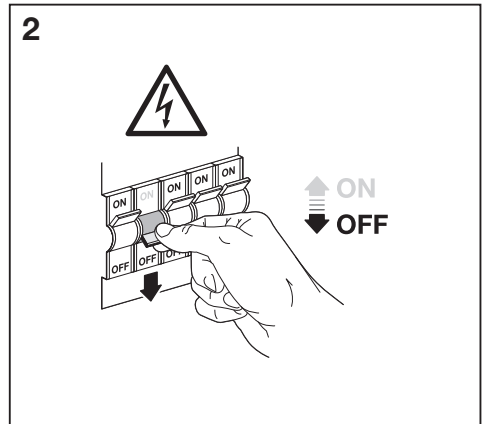

---

---

**LED CLICK WHITE**

---

---

	EAN	W	lm	K	⊖ (°C)	V~	mA	Hz	PF	👤
<b>LED CLICK WHITE RD 200MM 15W</b>	4058075260511	15	750	3000	-20...+40	220-240	130	50/60	>0.5	0.7 kg
<b>LED CLICK WHITE SQ 200MM 15W</b>	4058075260535	15	750	3000	-20...+40	220-240	130	50/60	>0.5	0.7 kg
<b>LED CLICK WHITE RD 300MM 18W</b>	4058075260559	18	1100	3000	-20...+40	220-240	200	50/60	>0.5	1.4 kg
<b>LED CLICK WHITE SQ 300MM 18W</b>	4058075260573	18	1100	3000	-20...+40	220-240	200	50/60	>0.5	1.7 kg