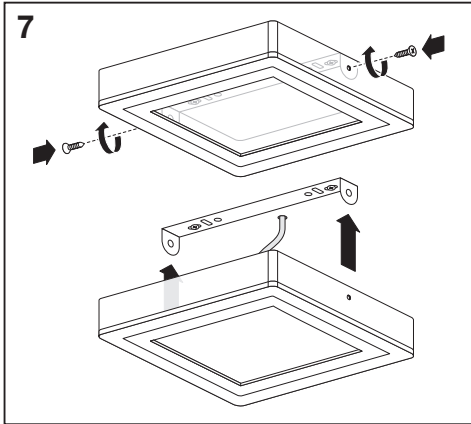

---

---

**LED CLICK WHITE**

---

---

	EAN	W	lm	K	⊖ (°C)	V~	mA	Hz	PF	👤
<b>LED CLICK WHITE RD 200MM 15W</b>	4058075260511	15	750	3000	-20...+40	220-240	130	50/60	>0.5	0.7 kg
<b>LED CLICK WHITE SQ 200MM 15W</b>	4058075260535	15	750	3000	-20...+40	220-240	130	50/60	>0.5	0.7 kg
<b>LED CLICK WHITE RD 300MM 18W</b>	4058075260559	18	1100	3000	-20...+40	220-240	200	50/60	>0.5	1.4 kg
<b>LED CLICK WHITE SQ 300MM 18W</b>	4058075260573	18	1100	3000	-20...+40	220-240	200	50/60	>0.5	1.7 kg