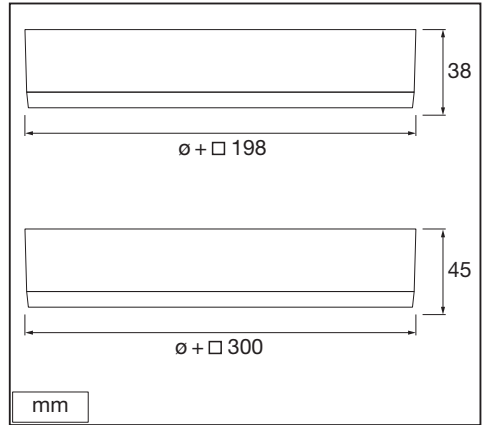

---

---

**LED CLICK WHITE**

---

---

	EAN	W	lm	K	⊖ (°C)	V~	mA	Hz	PF	👤
<b>LED CLICK WHITE RD 200MM 15W</b>	4058075260511	15	750	3000	-20...+40	220-240	130	50/60	>0.5	0.7 kg
<b>LED CLICK WHITE SQ 200MM 15W</b>	4058075260535	15	750	3000	-20...+40	220-240	130	50/60	>0.5	0.7 kg
<b>LED CLICK WHITE RD 300MM 18W</b>	4058075260559	18	1100	3000	-20...+40	220-240	200	50/60	>0.5	1.4 kg
<b>LED CLICK WHITE SQ 300MM 18W</b>	4058075260573	18	1100	3000	-20...+40	220-240	200	50/60	>0.5	1.7 kg