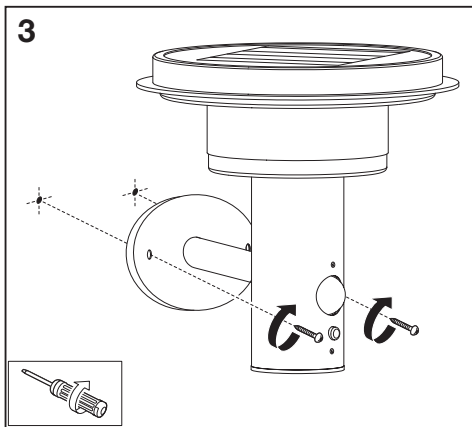

**ENDURA® STYLE
SOLAR WALL SENSOR
DOUBLE CIRCLE**

	EAN	W max.	Lm max.	K	IP	° (°C)	V- max.	👤
ENDURA® STYLE SOL WALL 2CIRCLE 6W ST	4058075392687	6.3	400	3000	44	-20...+40	3.2	680 g
ENDURA® STYLE SOL WALL 2CIRCLE 6W BK	4058075392724	6.3	400	3000	44	-20...+40	3.2	680 g

SOLAR WALL SENSOR DOUBLE CIRCLE

5 Mode 1

200 Lumen

1. Press for 3 sec 2. Press for 1 sec

ON OFF

1 2 3

6 Mode 2

300 Lumen 75 Lumen