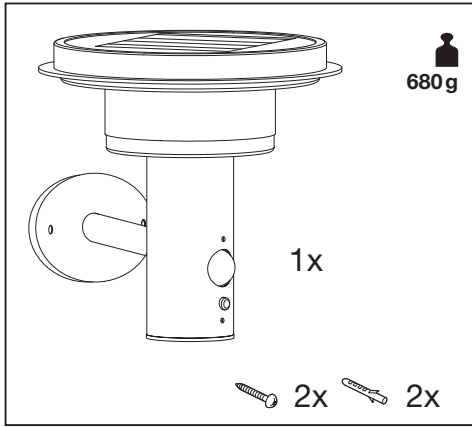

**ENDURA® STYLE
SOLAR WALL SENSOR
DOUBLE CIRCLE**

	EAN	W max.	Lm max.	K	IP	° (°C)	V- max.	👤
ENDURA® STYLE SOL WALL 2CIRCLE 6W ST	4058075392687	6.3	400	3000	44	-20...+40	3.2	680 g
ENDURA® STYLE SOL WALL 2CIRCLE 6W BK	4058075392724	6.3	400	3000	44	-20...+40	3.2	680 g

SOLAR WALL SENSOR DOUBLE CIRCLE

5 Mode 1

200 Lumen

1. Press for 3 sec 2. Press for 1 sec

ON OFF

1 2 3

6 Mode 2

300 Lumen 75 Lumen