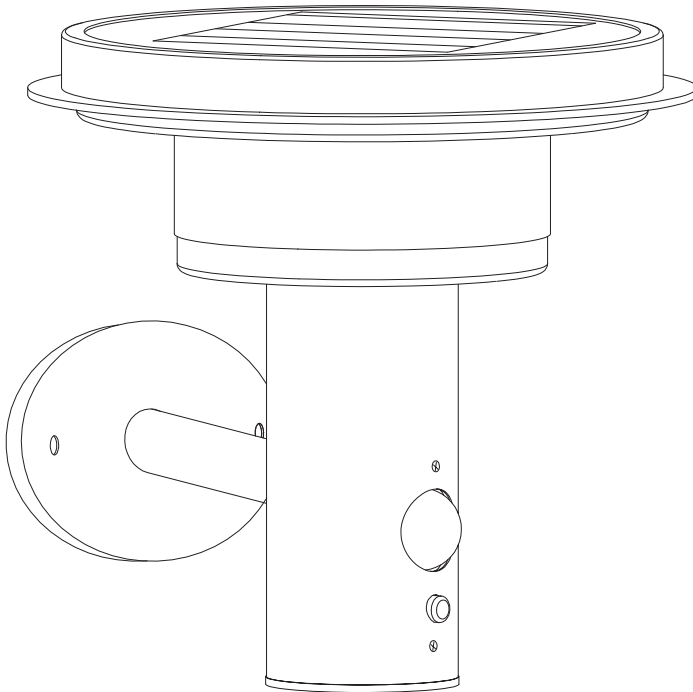

**ENDURA® STYLE
SOLAR WALL SENSOR
DOUBLE CIRCLE**

	EAN	W max.	Lm max.	K	IP	° (°C)	V- max.	👤
ENDURA® STYLE SOL WALL 2CIRCLE 6W ST	4058075392687	6.3	400	3000	44	-20...+40	3.2	680 g
ENDURA® STYLE SOL WALL 2CIRCLE 6W BK	4058075392724	6.3	400	3000	44	-20...+40	3.2	680 g

SOLAR WALL SENSOR DOUBLE CIRCLE

5 Mode 1

200 Lumen

1. Press for 3 sec 2. Press for 1 sec

ON OFF

1 2 3

6 Mode 2

300 Lumen 75 Lumen