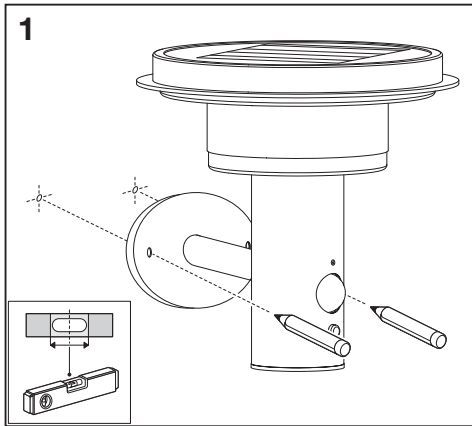

**ENDURA® STYLE
SOLAR WALL SENSOR
DOUBLE CIRCLE**

	EAN	W max.	Lm max.	K	IP	° (°C)	V- max.	👤
ENDURA® STYLE SOL WALL 2CIRCLE 6W ST	4058075392687	6.3	400	3000	44	-20...+40	3.2	680 g
ENDURA® STYLE SOL WALL 2CIRCLE 6W BK	4058075392724	6.3	400	3000	44	-20...+40	3.2	680 g

SOLAR WALL SENSOR DOUBLE CIRCLE

5 Mode 1

200 Lumen

1. Press for 3 sec 2. Press for 1 sec

ON OFF

1 2 3

6 Mode 2

300 Lumen 75 Lumen