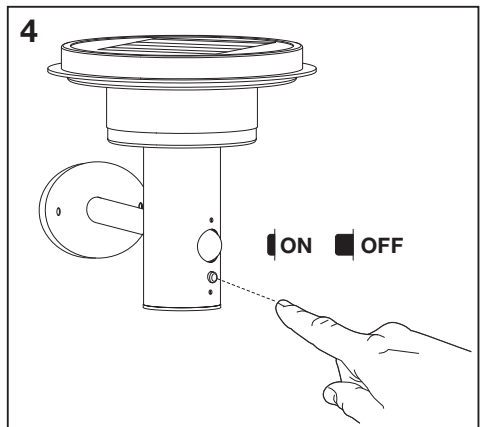

**ENDURA® STYLE
SOLAR WALL SENSOR
DOUBLE CIRCLE**

	EAN	W max.	Lm max.	K	IP	° (°C)	V- max.	👤
ENDURA® STYLE SOL WALL 2CIRCLE 6W ST	4058075392687	6.3	400	3000	44	-20...+40	3.2	680 g
ENDURA® STYLE SOL WALL 2CIRCLE 6W BK	4058075392724	6.3	400	3000	44	-20...+40	3.2	680 g

SOLAR WALL SENSOR DOUBLE CIRCLE

5 Mode 1

200 Lumen

1. Press for 3 sec 2. Press for 1 sec

ON OFF

1 2 3

6 Mode 2

300 Lumen 75 Lumen