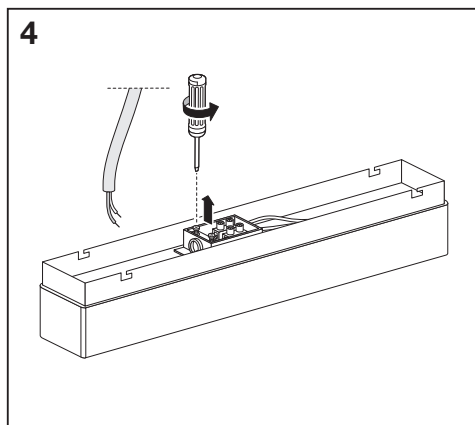

## LED SQUARE

---

	EAN	W	lm	K	IP	V~	mA	Hz		PF	Ra	
<b>LED SQUARE 14W IP44 930-940 CLICK-CCT</b>	4058075399624	14	1250	3000/4000	44	220-240	122	50/60	180°	>0.5	≥90	0.83kg

C10449057  
G11088338  
06.12.2019