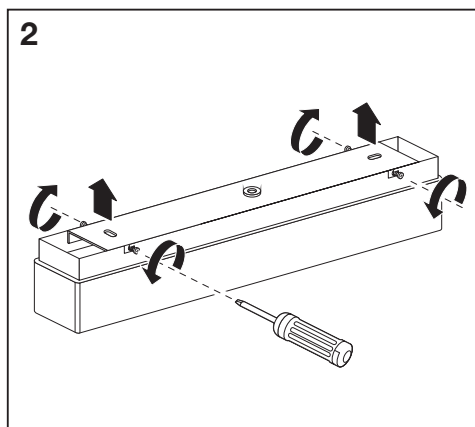

## LED SQUARE

---

	EAN	W	lm	K	IP	V~	mA	Hz		PF	Ra	
<b>LED SQUARE 14W IP44 930-940 CLICK-CCT</b>	4058075399624	14	1250	3000/4000	44	220-240	122	50/60	180°	>0.5	≥90	0.83kg

C10449057  
G11088338  
06.12.2019