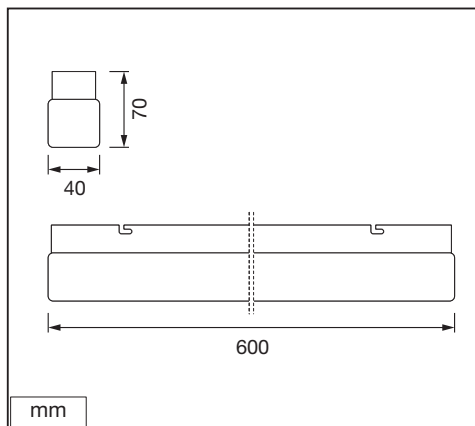

## LED SQUARE

---

	EAN	W	lm	K	IP	V~	mA	Hz		PF	Ra	
<b>LED SQUARE 14W IP44 930-940 CLICK-CCT</b>	4058075399624	14	1250	3000/4000	44	220-240	122	50/60	180°	>0.5	≥90	0.83kg

C10449057  
G11088338  
06.12.2019