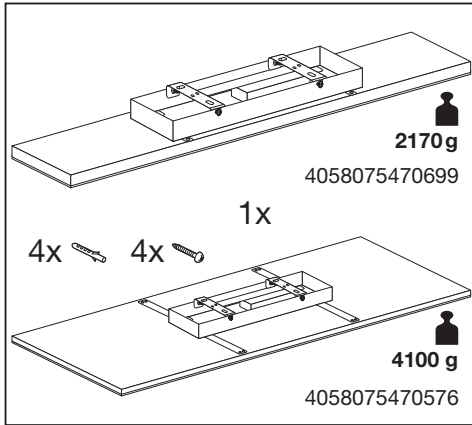

PLANON FRAMELESS

	EAN	W	lm	K	Δ (°C)	V~	mA	Hz	PF
PLANON FRAMELESS 1200X100 35W 830	4058075470699	35	2500	3000	-25...+35	220-240	153	50/60	>0.9
PLANON FRAMELESS 1200X300 40W 830	4058075470576	40	3000	3000	-25...+35	220-240	167	50/60	>0.9