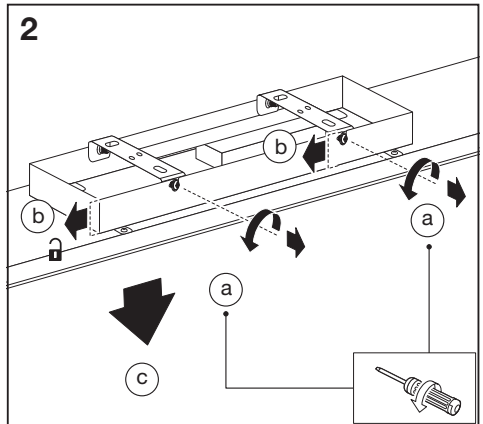

PLANON FRAMELESS

	EAN	W	lm	K	Δ (°C)	V~	mA	Hz	PF
PLANON FRAMELESS 1200X100 35W 830	4058075470699	35	2500	3000	-25...+35	220-240	153	50/60	>0.9
PLANON FRAMELESS 1200X300 40W 830	4058075470576	40	3000	3000	-25...+35	220-240	167	50/60	>0.9