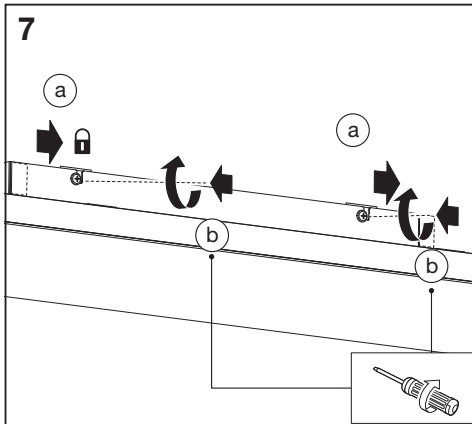

PLANON FRAMELESS

	EAN	W	lm	K	Δ (°C)	V~	mA	Hz	PF
PLANON FRAMELESS 1200X100 35W 830	4058075470699	35	2500	3000	-25...+35	220-240	153	50/60	>0.9
PLANON FRAMELESS 1200X300 40W 830	4058075470576	40	3000	3000	-25...+35	220-240	167	50/60	>0.9