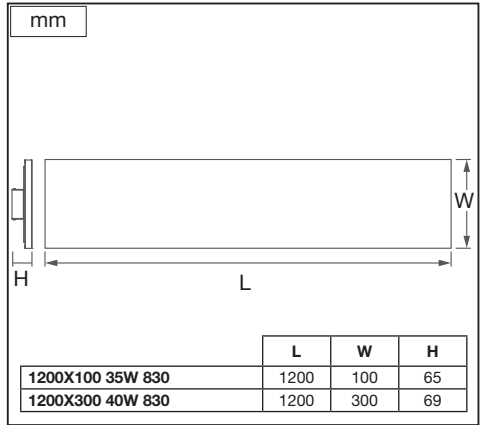

PLANON FRAMELESS

	EAN	W	lm	K	Δ (°C)	V~	mA	Hz	PF
PLANON FRAMELESS 1200X100 35W 830	4058075470699	35	2500	3000	-25...+35	220-240	153	50/60	>0.9
PLANON FRAMELESS 1200X300 40W 830	4058075470576	40	3000	3000	-25...+35	220-240	167	50/60	>0.9