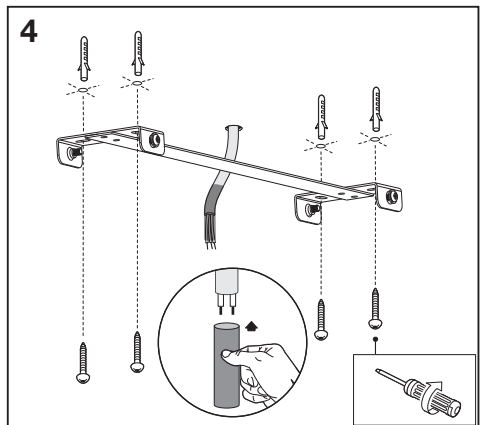

PLANON FRAMELESS

	EAN	W	lm	K	Δ (°C)	V~	mA	Hz	PF
PLANON FRAMELESS 1200X100 35W 830	4058075470699	35	2500	3000	-25...+35	220-240	153	50/60	>0.9
PLANON FRAMELESS 1200X300 40W 830	4058075470576	40	3000	3000	-25...+35	220-240	167	50/60	>0.9