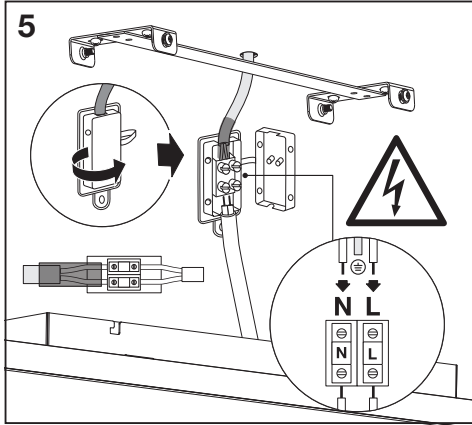

PLANON FRAMELESS

	EAN	W	lm	K	Δ (°C)	V~	mA	Hz	PF
PLANON FRAMELESS 1200X100 35W 830	4058075470699	35	2500	3000	-25...+35	220-240	153	50/60	>0.9
PLANON FRAMELESS 1200X300 40W 830	4058075470576	40	3000	3000	-25...+35	220-240	167	50/60	>0.9