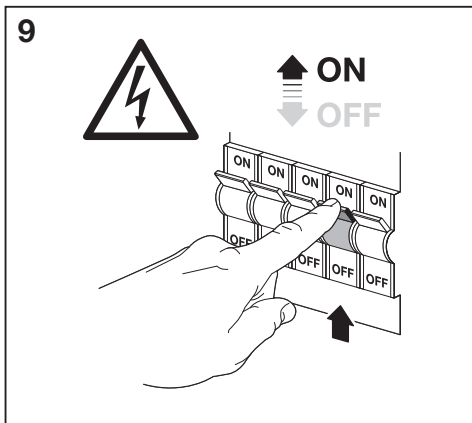

PLANON FRAMELESS

	EAN	W	lm	K	Δ (°C)	V~	mA	Hz	PF
PLANON FRAMELESS 1200X100 35W 830	4058075470699	35	2500	3000	-25...+35	220-240	153	50/60	>0.9
PLANON FRAMELESS 1200X300 40W 830	4058075470576	40	3000	3000	-25...+35	220-240	167	50/60	>0.9