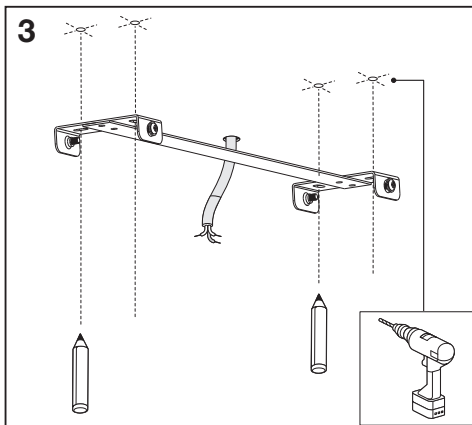

PLANON FRAMELESS

	EAN	W	lm	K	Δ (°C)	V~	mA	Hz	PF
PLANON FRAMELESS 1200X100 35W 830	4058075470699	35	2500	3000	-25...+35	220-240	153	50/60	>0.9
PLANON FRAMELESS 1200X300 40W 830	4058075470576	40	3000	3000	-25...+35	220-240	167	50/60	>0.9