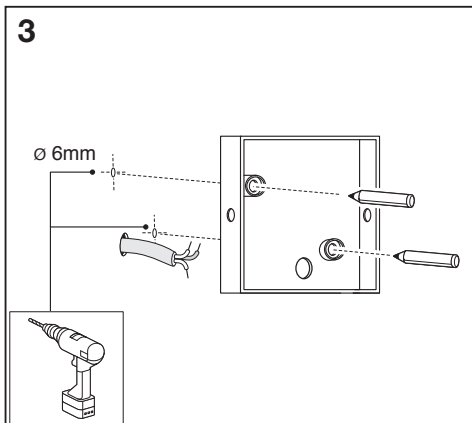

---

**ENDURA® STYLE**

---

	EAN	W	lm	K	°C	V~	mA	Hz	PF
ENDURA STYLE CRYSTAL WALLUPDOWN9WST	4058075474130	9	800	3000	-20...+50	220-240	65	50/60	>0.5
ENDURA STYLE CRYSTAL WALL SEN 5W ST	4058075474154	5	400	3000	-20...+50	220-240	60	50/60	>0.4
ENDURA STYLE CRYSTAL WALL 4.5W ST	4058075474178	4.5	400	3000	-20...+50	220-240	40	50/60	>0.4