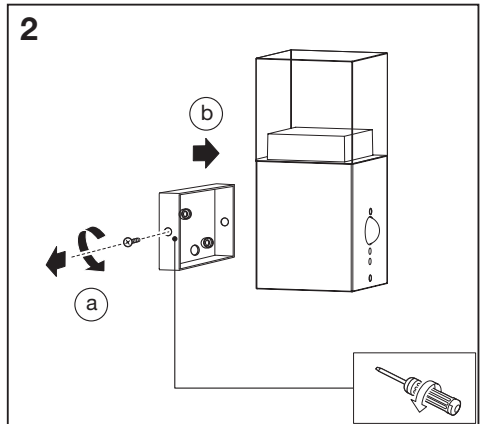

---

**ENDURA® STYLE**

---

	EAN	W	lm	K	°C	V~	mA	Hz	PF
ENDURA STYLE CRYSTAL WALLUPDOWN9WST	4058075474130	9	800	3000	-20...+50	220-240	65	50/60	>0.5
ENDURA STYLE CRYSTAL WALL SEN 5W ST	4058075474154	5	400	3000	-20...+50	220-240	60	50/60	>0.4
ENDURA STYLE CRYSTAL WALL 4.5W ST	4058075474178	4.5	400	3000	-20...+50	220-240	40	50/60	>0.4