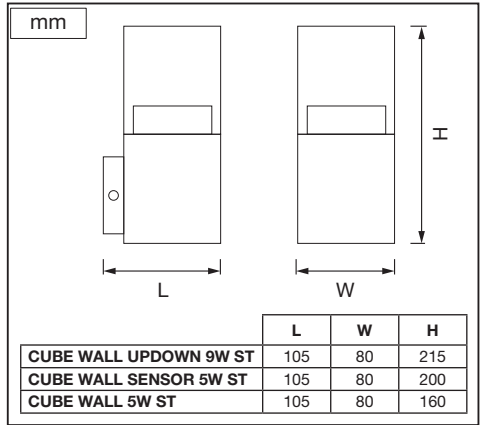

---

**ENDURA® STYLE**

---

	EAN	W	lm	K	°C	V~	mA	Hz	PF
ENDURA STYLE CRYSTAL WALLUPDOWN9WST	4058075474130	9	800	3000	-20...+50	220-240	65	50/60	>0.5
ENDURA STYLE CRYSTAL WALL SEN 5W ST	4058075474154	5	400	3000	-20...+50	220-240	60	50/60	>0.4
ENDURA STYLE CRYSTAL WALL 4.5W ST	4058075474178	4.5	400	3000	-20...+50	220-240	40	50/60	>0.4