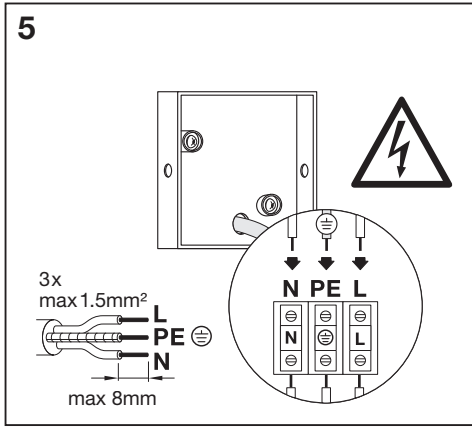

---

**ENDURA® STYLE**

---

	EAN	W	lm	K	°C	V~	mA	Hz	PF
ENDURA STYLE CRYSTAL WALLUPDOWN9WST	4058075474130	9	800	3000	-20...+50	220-240	65	50/60	>0.5
ENDURA STYLE CRYSTAL WALL SEN 5W ST	4058075474154	5	400	3000	-20...+50	220-240	60	50/60	>0.4
ENDURA STYLE CRYSTAL WALL 4.5W ST	4058075474178	4.5	400	3000	-20...+50	220-240	40	50/60	>0.4