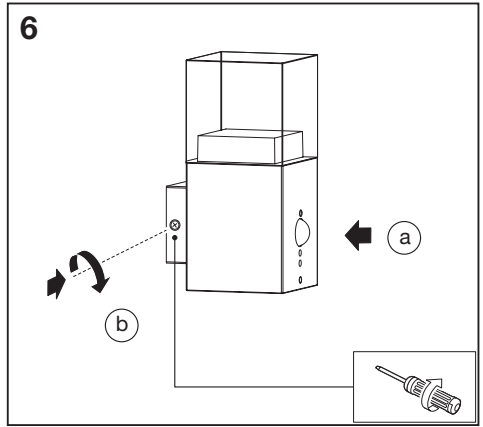

---

**ENDURA® STYLE**

---

	EAN	W	lm	K	°C	V~	mA	Hz	PF
ENDURA STYLE CRYSTAL WALLUPDOWN9WST	4058075474130	9	800	3000	-20...+50	220-240	65	50/60	>0.5
ENDURA STYLE CRYSTAL WALL SEN 5W ST	4058075474154	5	400	3000	-20...+50	220-240	60	50/60	>0.4
ENDURA STYLE CRYSTAL WALL 4.5W ST	4058075474178	4.5	400	3000	-20...+50	220-240	40	50/60	>0.4