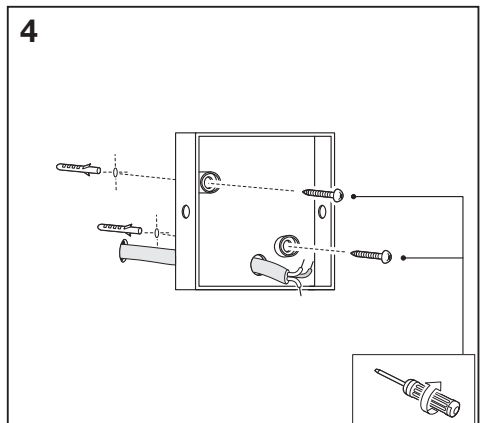

---

**ENDURA® STYLE**

---

	EAN	W	lm	K	°C	V~	mA	Hz	PF
ENDURA STYLE CRYSTAL WALLUPDOWN9WST	4058075474130	9	800	3000	-20...+50	220-240	65	50/60	>0.5
ENDURA STYLE CRYSTAL WALL SEN 5W ST	4058075474154	5	400	3000	-20...+50	220-240	60	50/60	>0.4
ENDURA STYLE CRYSTAL WALL 4.5W ST	4058075474178	4.5	400	3000	-20...+50	220-240	40	50/60	>0.4