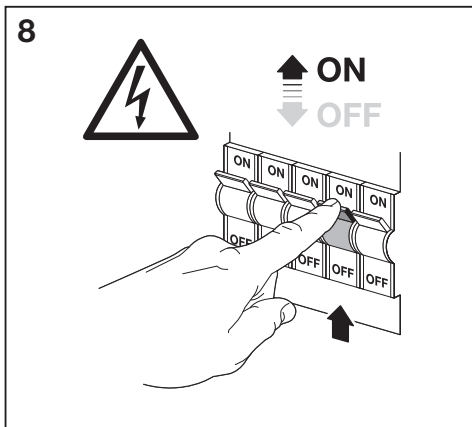

---

**ENDURA® STYLE**

---

	EAN	W	lm	K	°C	V~	mA	Hz	PF
ENDURA STYLE CRYSTAL WALLUPDOWN9WST	4058075474130	9	800	3000	-20...+50	220-240	65	50/60	>0.5
ENDURA STYLE CRYSTAL WALL SEN 5W ST	4058075474154	5	400	3000	-20...+50	220-240	60	50/60	>0.4
ENDURA STYLE CRYSTAL WALL 4.5W ST	4058075474178	4.5	400	3000	-20...+50	220-240	40	50/60	>0.4