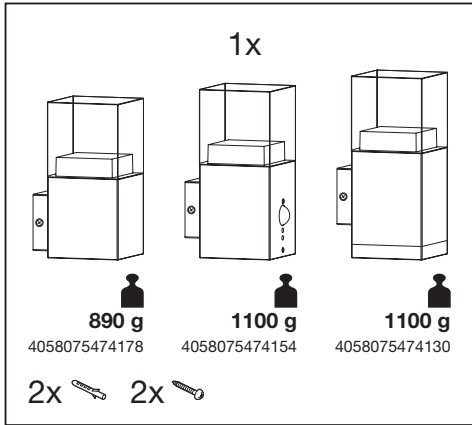

---

**ENDURA® STYLE**

---

	EAN	W	lm	K	°C	V~	mA	Hz	PF
ENDURA STYLE CRYSTAL WALLUPDOWN9WST	4058075474130	9	800	3000	-20...+50	220-240	65	50/60	>0.5
ENDURA STYLE CRYSTAL WALL SEN 5W ST	4058075474154	5	400	3000	-20...+50	220-240	60	50/60	>0.4
ENDURA STYLE CRYSTAL WALL 4.5W ST	4058075474178	4.5	400	3000	-20...+50	220-240	40	50/60	>0.4