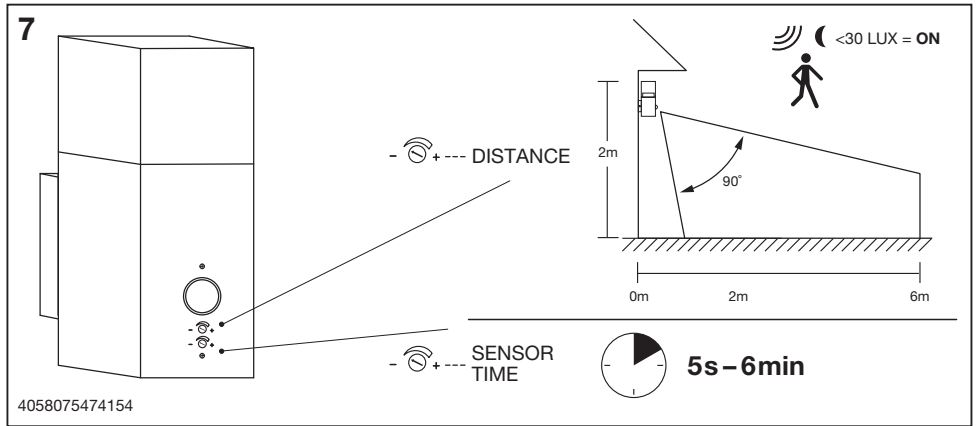

---

**ENDURA® STYLE**

---

	EAN	W	lm	K	°C	V~	mA	Hz	PF
ENDURA STYLE CRYSTAL WALLUPDOWN9WST	4058075474130	9	800	3000	-20...+50	220-240	65	50/60	>0.5
ENDURA STYLE CRYSTAL WALL SEN 5W ST	4058075474154	5	400	3000	-20...+50	220-240	60	50/60	>0.4
ENDURA STYLE CRYSTAL WALL 4.5W ST	4058075474178	4.5	400	3000	-20...+50	220-240	40	50/60	>0.4