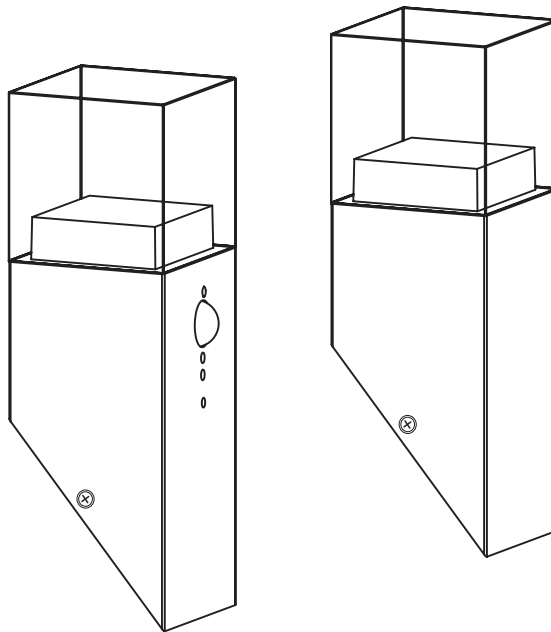

ENDURA® STYLE

	EAN	W	lm	K	🌡️ (°C)	V~	mA	Hz	PF
ENDURA STYLE CRYSTAL TORCH SEN 5WST	4058075474192	5	400	3000	-20...+50	220-240	60	50/60	>0.4
ENDURA STYLE CRYSTAL TORCH 4.5W ST	4058075474215	4.5	400	3000	-20...+50	220-240	40	50/60	>0.4

mm

	L	W	H
ENDURA STYLE CRYSTAL TORCH SEN 5WST	80	80	250
ENDURA STYLE CRYSTAL TORCH 4.5W ST	80	80	225

CE **EAC**

RoHS IP44

C10449057
G11096680
09.06.2020

LEDVANCE GmbH
Steinerne Furt 62
86167 Augsburg, Germany
www.ledvance.com