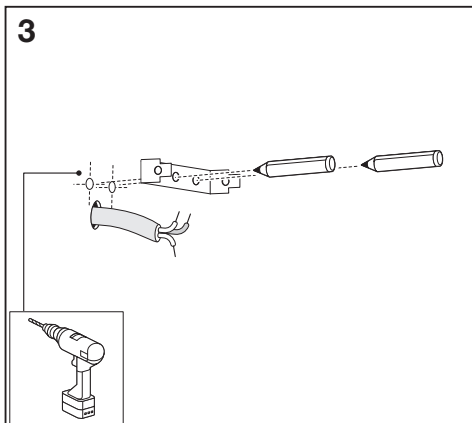

ENDURA® STYLE

	EAN	W	lm	K	🌡️ (°C)	V~	mA	Hz	PF
ENDURA STYLE CRYSTAL TORCH SEN 5WST	4058075474192	5	400	3000	-20...+50	220-240	60	50/60	>0.4
ENDURA STYLE CRYSTAL TORCH 4.5W ST	4058075474215	4.5	400	3000	-20...+50	220-240	40	50/60	>0.4

mm

	L	W	H
ENDURA STYLE CRYSTAL TORCH SEN 5WST	80	80	250
ENDURA STYLE CRYSTAL TORCH 4.5W ST	80	80	225

CE **EAC**

RoHS IP44

C10449057
G11096680
09.06.2020

LEDVANCE GmbH
Steinerne Furt 62
86167 Augsburg, Germany
www.ledvance.com