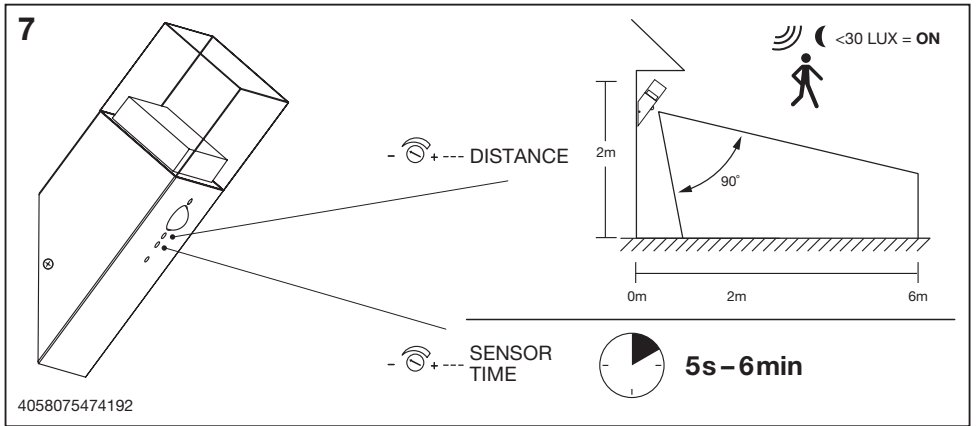

ENDURA® STYLE

	EAN	W	lm	K	🌡️ (°C)	V~	mA	Hz	PF
ENDURA STYLE CRYSTAL TORCH SEN 5WST	4058075474192	5	400	3000	-20...+50	220-240	60	50/60	>0.4
ENDURA STYLE CRYSTAL TORCH 4.5W ST	4058075474215	4.5	400	3000	-20...+50	220-240	40	50/60	>0.4

mm

	L	W	H
ENDURA STYLE CRYSTAL TORCH SEN 5WST	80	80	250
ENDURA STYLE CRYSTAL TORCH 4.5W ST	80	80	225

CE **EAC**

RoHS IP44

C10449057
G11096680
09.06.2020

LEDVANCE GmbH
Steinerne Furt 62
86167 Augsburg, Germany
www.ledvance.com