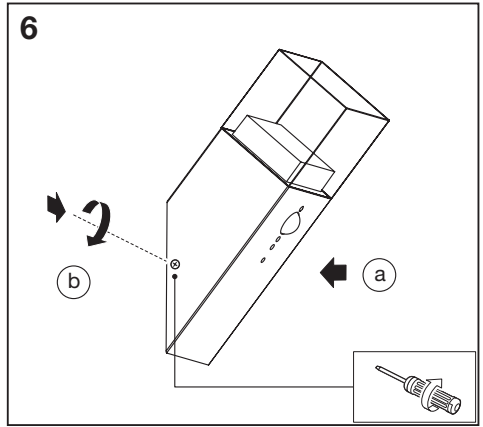

ENDURA® STYLE

	EAN	W	lm	K	🌡️ (°C)	V~	mA	Hz	PF
ENDURA STYLE CRYSTAL TORCH SEN 5WST	4058075474192	5	400	3000	-20...+50	220-240	60	50/60	>0.4
ENDURA STYLE CRYSTAL TORCH 4.5W ST	4058075474215	4.5	400	3000	-20...+50	220-240	40	50/60	>0.4

mm

	L	W	H
ENDURA STYLE CRYSTAL TORCH SEN 5WST	80	80	250
ENDURA STYLE CRYSTAL TORCH 4.5W ST	80	80	225

CE **EAC**

RoHS IP44

C10449057
G11096680
09.06.2020

LEDVANCE GmbH
Steinerne Furt 62
86167 Augsburg, Germany
www.ledvance.com