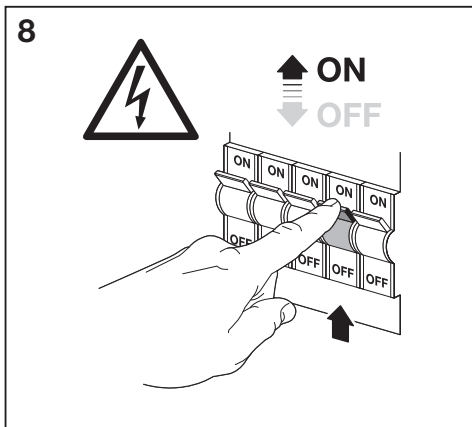

mm

	L	W	H
ENDURA STYLE CRYSTAL TORCH SEN 5WST	80	80	250
ENDURA STYLE CRYSTAL TORCH 4.5W ST	80	80	225

CE **EAC**

RoHS IP44

C10449057
G11096680
09.06.2020

LEDVANCE GmbH
Steinerne Furt 62
86167 Augsburg, Germany
www.ledvance.com