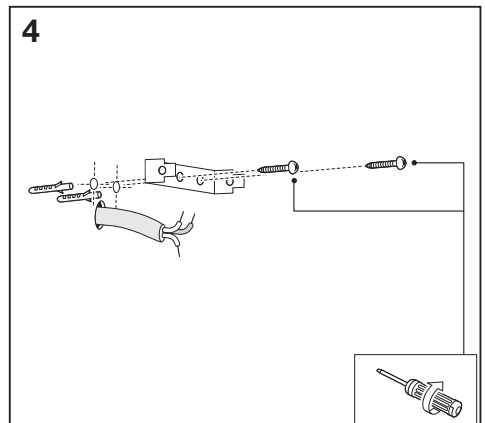

ENDURA® STYLE

	EAN	W	lm	K	🌡️ (°C)	V~	mA	Hz	PF
ENDURA STYLE CRYSTAL TORCH SEN 5WST	4058075474192	5	400	3000	-20...+50	220-240	60	50/60	>0.4
ENDURA STYLE CRYSTAL TORCH 4.5W ST	4058075474215	4.5	400	3000	-20...+50	220-240	40	50/60	>0.4

mm

	L	W	H
ENDURA STYLE CRYSTAL TORCH SEN 5WST	80	80	250
ENDURA STYLE CRYSTAL TORCH 4.5W ST	80	80	225

CE **EAC**

RoHS IP44

C10449057
G11096680
09.06.2020

LEDVANCE GmbH
Steinerne Furt 62
86167 Augsburg, Germany
www.ledvance.com