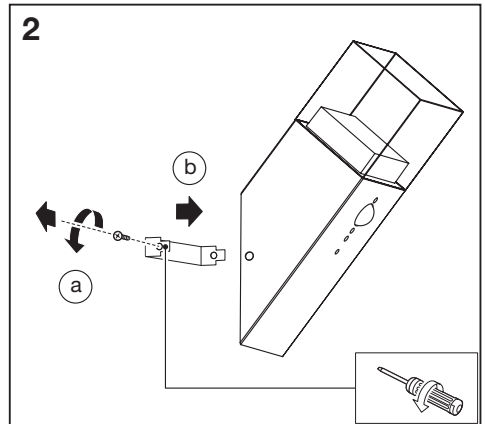

ENDURA® STYLE

	EAN	W	lm	K	🌡️ (°C)	V~	mA	Hz	PF
ENDURA STYLE CRYSTAL TORCH SEN 5WST	4058075474192	5	400	3000	-20...+50	220-240	60	50/60	>0.4
ENDURA STYLE CRYSTAL TORCH 4.5W ST	4058075474215	4.5	400	3000	-20...+50	220-240	40	50/60	>0.4

mm

	L	W	H
ENDURA STYLE CRYSTAL TORCH SEN 5WST	80	80	250
ENDURA STYLE CRYSTAL TORCH 4.5W ST	80	80	225

CE **EAC**

RoHS IP44

C10449057
G11096680
09.06.2020

LEDVANCE GmbH
Steinerne Furt 62
86167 Augsburg, Germany
www.ledvance.com