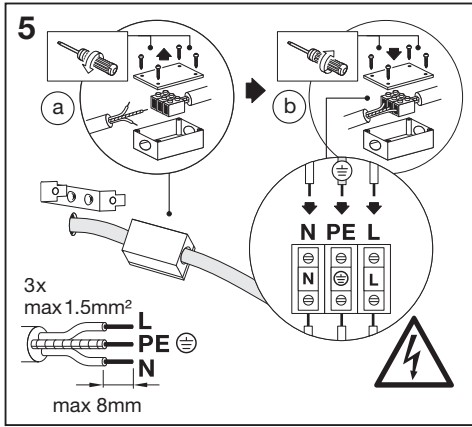

ENDURA® STYLE

	EAN	W	lm	K	🌡️ (°C)	V~	mA	Hz	PF
ENDURA STYLE CRYSTAL TORCH SEN 5WST	4058075474192	5	400	3000	-20...+50	220-240	60	50/60	>0.4
ENDURA STYLE CRYSTAL TORCH 4.5W ST	4058075474215	4.5	400	3000	-20...+50	220-240	40	50/60	>0.4

mm

	L	W	H
ENDURA STYLE CRYSTAL TORCH SEN 5WST	80	80	250
ENDURA STYLE CRYSTAL TORCH 4.5W ST	80	80	225

CE **EAC**

RoHS IP44

C10449057
G11096680
09.06.2020

LEDVANCE GmbH
Steinerne Furt 62
86167 Augsburg, Germany
www.ledvance.com