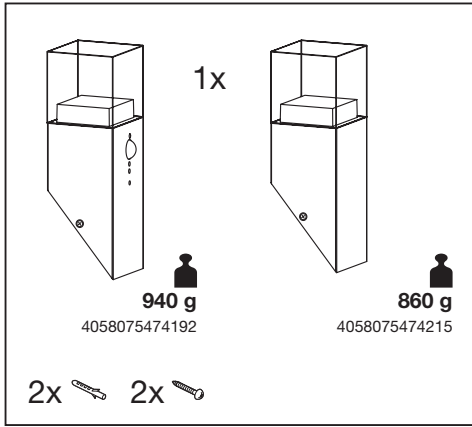

ENDURA® STYLE

	EAN	W	lm	K	🌡️ (°C)	V~	mA	Hz	PF
ENDURA STYLE CRYSTAL TORCH SEN 5WST	4058075474192	5	400	3000	-20...+50	220-240	60	50/60	>0.4
ENDURA STYLE CRYSTAL TORCH 4.5W ST	4058075474215	4.5	400	3000	-20...+50	220-240	40	50/60	>0.4

mm

	L	W	H
ENDURA STYLE CRYSTAL TORCH SEN 5WST	80	80	250
ENDURA STYLE CRYSTAL TORCH 4.5W ST	80	80	225

CE **EAC**

RoHS IP44

C10449057
G11096680
09.06.2020

LEDVANCE GmbH
Steinerne Furt 62
86167 Augsburg, Germany
www.ledvance.com