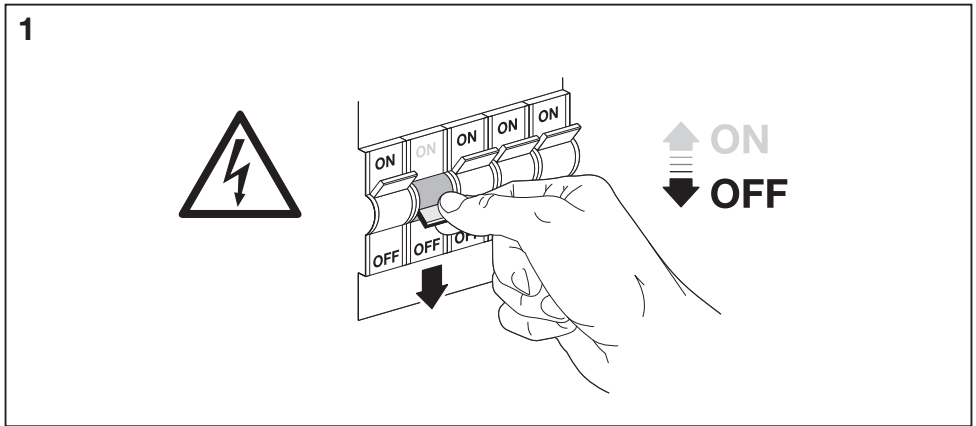

---

**ENDURA® STYLE**

---

	EAN	W	lm	K	°C	V~	mA	Hz	PF
ENDURA STYLE CRYSTAL 80CM 4.5W ST	4058075474239	4.5	400	3000	-20...+50	220-240	40	50/60	>0.4
ENDURA STYLE CRYSTAL 40CM 4.5W ST	4058075474253	4.5	400	3000	-20...+50	220-240	40	50/60	>0.4