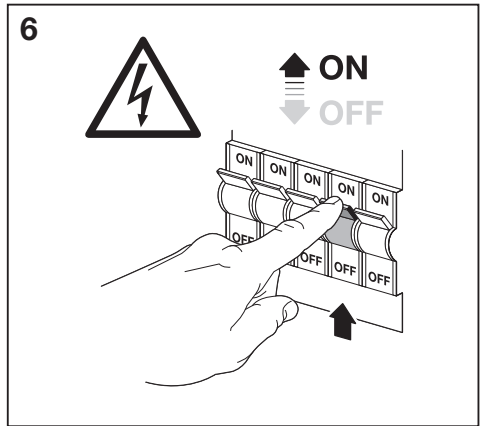

---

**ENDURA® STYLE**

---

	EAN	W	lm	K	°C	V~	mA	Hz	PF
ENDURA STYLE CRYSTAL 80CM 4.5W ST	4058075474239	4.5	400	3000	-20...+50	220-240	40	50/60	>0.4
ENDURA STYLE CRYSTAL 40CM 4.5W ST	4058075474253	4.5	400	3000	-20...+50	220-240	40	50/60	>0.4