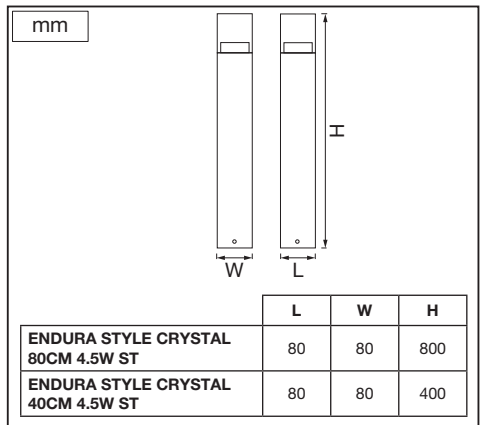

---

**ENDURA® STYLE**

---

	EAN	W	lm	K	°C	V~	mA	Hz	PF
ENDURA STYLE CRYSTAL 80CM 4.5W ST	4058075474239	4.5	400	3000	-20...+50	220-240	40	50/60	>0.4
ENDURA STYLE CRYSTAL 40CM 4.5W ST	4058075474253	4.5	400	3000	-20...+50	220-240	40	50/60	>0.4