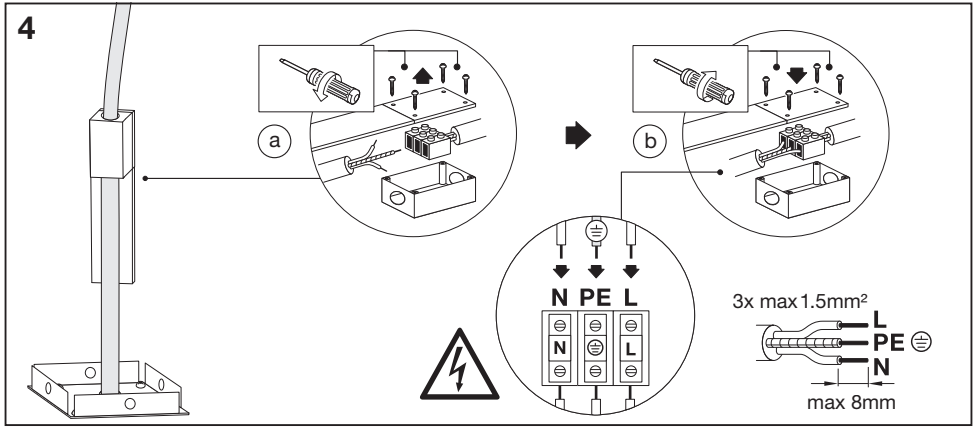

---

**ENDURA® STYLE**

---

	EAN	W	lm	K	°C	V~	mA	Hz	PF
ENDURA STYLE CRYSTAL 80CM 4.5W ST	4058075474239	4.5	400	3000	-20...+50	220-240	40	50/60	>0.4
ENDURA STYLE CRYSTAL 40CM 4.5W ST	4058075474253	4.5	400	3000	-20...+50	220-240	40	50/60	>0.4