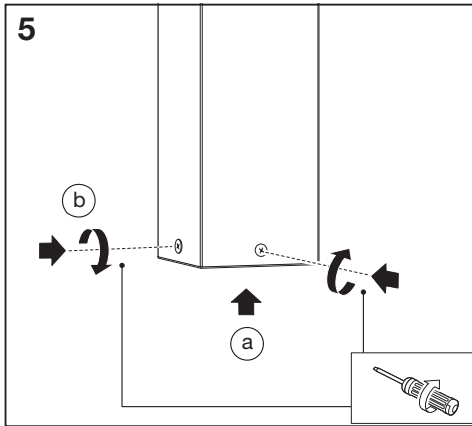

---

**ENDURA® STYLE**

---

	EAN	W	lm	K	°C	V~	mA	Hz	PF
ENDURA STYLE CRYSTAL 80CM 4.5W ST	4058075474239	4.5	400	3000	-20...+50	220-240	40	50/60	>0.4
ENDURA STYLE CRYSTAL 40CM 4.5W ST	4058075474253	4.5	400	3000	-20...+50	220-240	40	50/60	>0.4