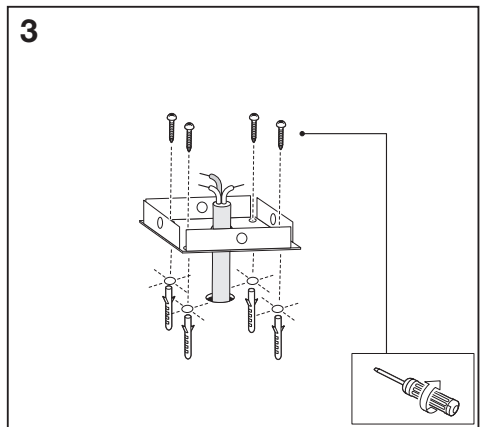

---

**ENDURA® STYLE**

---

	EAN	W	lm	K	°C	V~	mA	Hz	PF
ENDURA STYLE CRYSTAL 80CM 4.5W ST	4058075474239	4.5	400	3000	-20...+50	220-240	40	50/60	>0.4
ENDURA STYLE CRYSTAL 40CM 4.5W ST	4058075474253	4.5	400	3000	-20...+50	220-240	40	50/60	>0.4