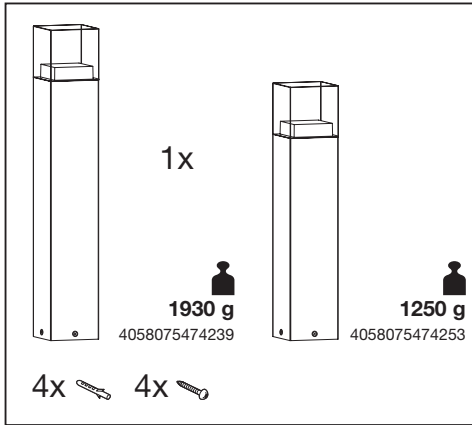

---

**ENDURA® STYLE**

---

	EAN	W	lm	K	°C	V~	mA	Hz	PF
ENDURA STYLE CRYSTAL 80CM 4.5W ST	4058075474239	4.5	400	3000	-20...+50	220-240	40	50/60	>0.4
ENDURA STYLE CRYSTAL 40CM 4.5W ST	4058075474253	4.5	400	3000	-20...+50	220-240	40	50/60	>0.4