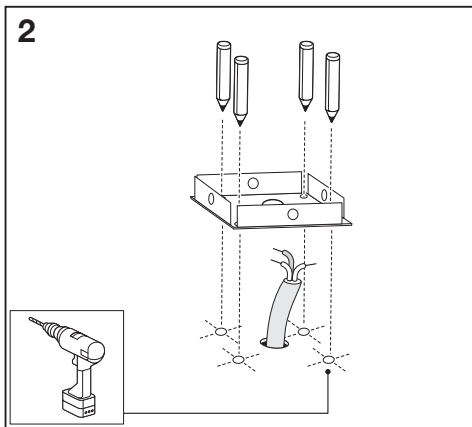

---

**ENDURA® STYLE**

---

	EAN	W	lm	K	°C	V~	mA	Hz	PF
ENDURA STYLE CRYSTAL 80CM 4.5W ST	4058075474239	4.5	400	3000	-20...+50	220-240	40	50/60	>0.4
ENDURA STYLE CRYSTAL 40CM 4.5W ST	4058075474253	4.5	400	3000	-20...+50	220-240	40	50/60	>0.4