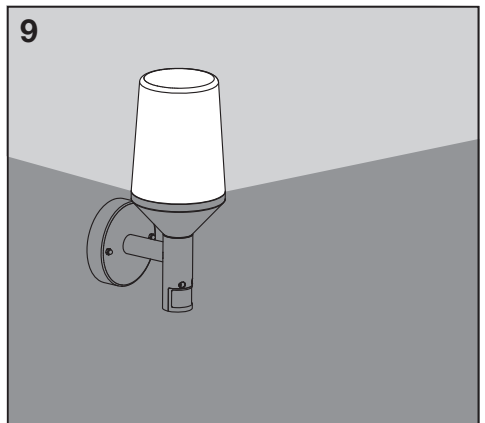

ENDURA® CLASSIC

	EAN	W	⊖ (°C)	V~	Hz
ENDURA CLASSIC CALICE WALL E27 ST	4058075477957	max. 60	-20...+40	220-240	50/60
ENDURA CLASSIC CALICE WALL S E27 ST	4058075477971	max. 60	-20...+40	220-240	50/60
ENDURA CLASSIC CALICE 50CM E27 ST	4058075477995	max. 60	-20...+40	220-240	50/60
ENDURA CLASSIC CALICE 80CM E27 ST	4058075478015	max. 60	-20...+40	220-240	50/60