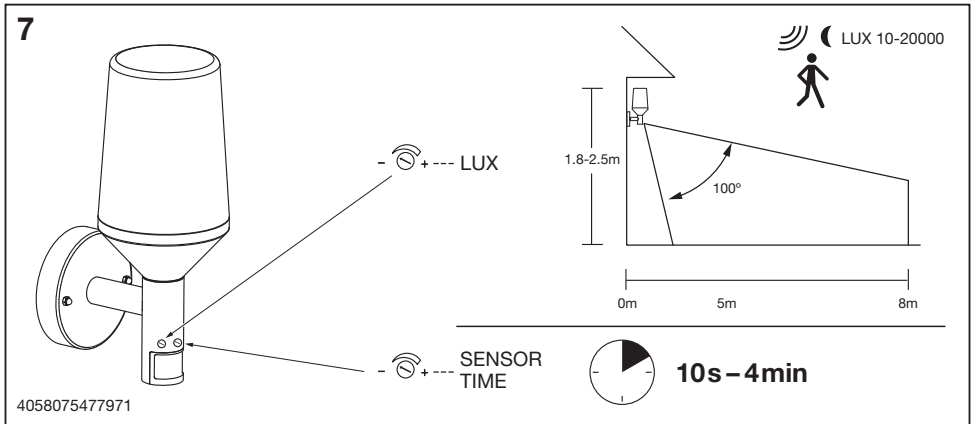

ENDURA® CLASSIC

	EAN	W	⊖ (°C)	V~	Hz
ENDURA CLASSIC CALICE WALL E27 ST	4058075477957	max. 60	-20...+40	220-240	50/60
ENDURA CLASSIC CALICE WALL S E27 ST	4058075477971	max. 60	-20...+40	220-240	50/60
ENDURA CLASSIC CALICE 50CM E27 ST	4058075477995	max. 60	-20...+40	220-240	50/60
ENDURA CLASSIC CALICE 80CM E27 ST	4058075478015	max. 60	-20...+40	220-240	50/60