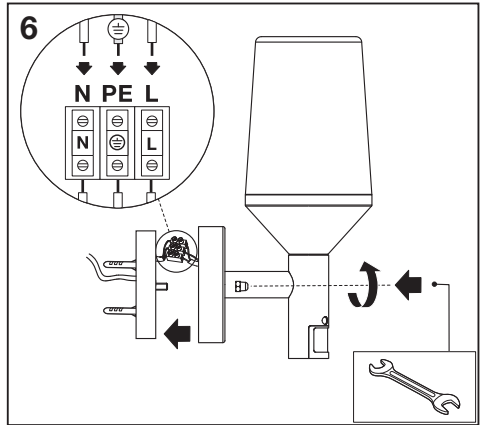

ENDURA® CLASSIC

	EAN	W	⊖ (°C)	V~	Hz
ENDURA CLASSIC CALICE WALL E27 ST	4058075477957	max. 60	-20...+40	220-240	50/60
ENDURA CLASSIC CALICE WALL S E27 ST	4058075477971	max. 60	-20...+40	220-240	50/60
ENDURA CLASSIC CALICE 50CM E27 ST	4058075477995	max. 60	-20...+40	220-240	50/60
ENDURA CLASSIC CALICE 80CM E27 ST	4058075478015	max. 60	-20...+40	220-240	50/60