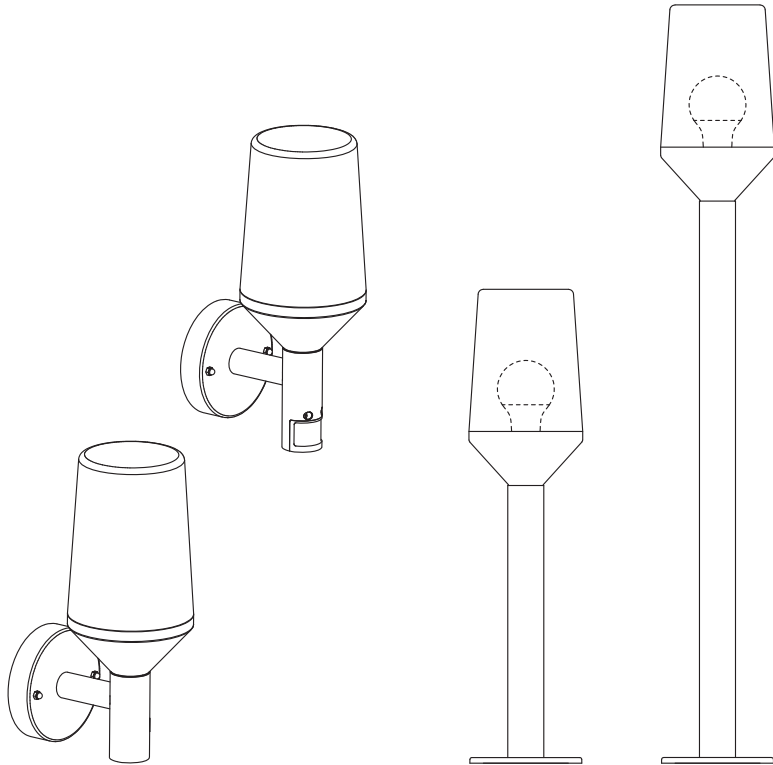

ENDURA® CLASSIC

	EAN	W	⊖ (°C)	V~	Hz
ENDURA CLASSIC CALICE WALL E27 ST	4058075477957	max. 60	-20...+40	220-240	50/60
ENDURA CLASSIC CALICE WALL S E27 ST	4058075477971	max. 60	-20...+40	220-240	50/60
ENDURA CLASSIC CALICE 50CM E27 ST	4058075477995	max. 60	-20...+40	220-240	50/60
ENDURA CLASSIC CALICE 80CM E27 ST	4058075478015	max. 60	-20...+40	220-240	50/60