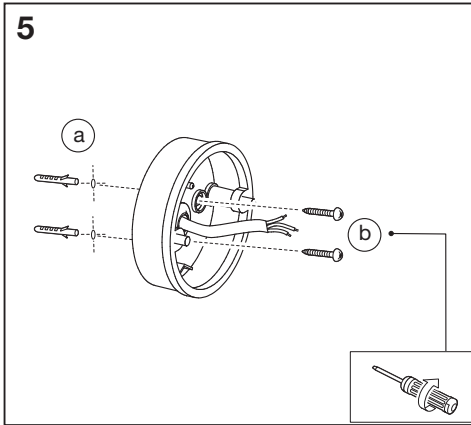

ENDURA® CLASSIC

	EAN	W	⊖ (°C)	V~	Hz
ENDURA CLASSIC CALICE WALL E27 ST	4058075477957	max. 60	-20...+40	220-240	50/60
ENDURA CLASSIC CALICE WALL S E27 ST	4058075477971	max. 60	-20...+40	220-240	50/60
ENDURA CLASSIC CALICE 50CM E27 ST	4058075477995	max. 60	-20...+40	220-240	50/60
ENDURA CLASSIC CALICE 80CM E27 ST	4058075478015	max. 60	-20...+40	220-240	50/60