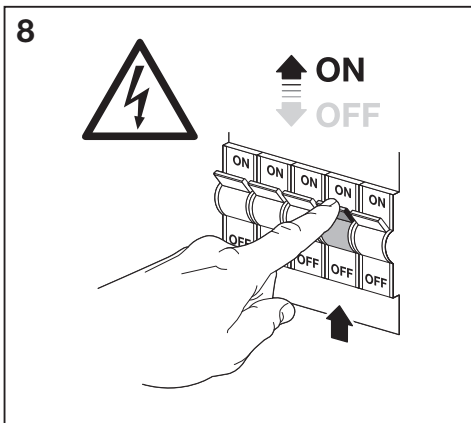

ENDURA® CLASSIC

	EAN	W	⊖ (°C)	V~	Hz
ENDURA CLASSIC CALICE WALL E27 ST	4058075477957	max. 60	-20...+40	220-240	50/60
ENDURA CLASSIC CALICE WALL S E27 ST	4058075477971	max. 60	-20...+40	220-240	50/60
ENDURA CLASSIC CALICE 50CM E27 ST	4058075477995	max. 60	-20...+40	220-240	50/60
ENDURA CLASSIC CALICE 80CM E27 ST	4058075478015	max. 60	-20...+40	220-240	50/60