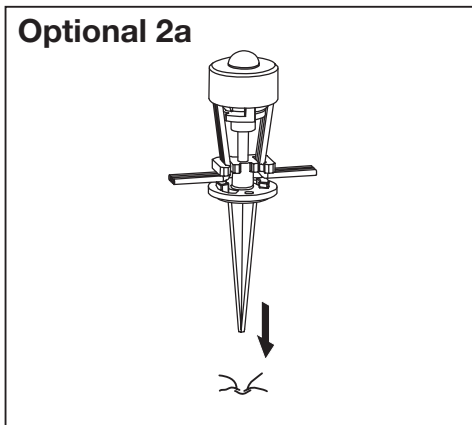

ENDURA® GARDEN DOT | EXTENSION

	EAN	W	lm	Power supply adaptor (A)			Lighting chain (B)		
				Input	Class	IP	Input	Class	IP
ENDURA GARDEN DOT 9P 6W TP	4058075478411	6	380	220-240V~ 50/60 Hz	II	44	12VDC	III	66
ENDURA GARDEN DOT 18P 12W TP	4058075478473	12	680	220-240V~ 50/60 Hz	II	44	12VDC	III	66
ENDURA GARDEN DOT EXT3P 2,1W TP	4058075478510	2.1	110	-	-	-	12VDC	III	66

	18x	
		340g
	36x	
		500g
	6x	
		80g

4058075478411

4058075478473

4058075478510

Optional 2c

3

4

5