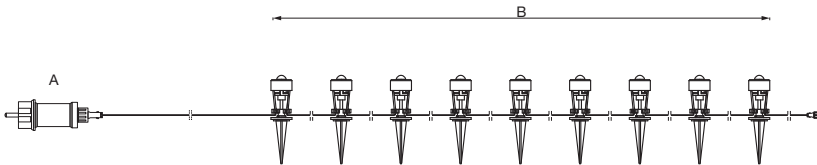

ENDURA® GARDEN DOT | EXTENSION

	EAN	W	lm	Power supply adaptor (A)			Lighting chain (B)		
				Input	Class	IP	Input	Class	IP
ENDURA GARDEN DOT 9P 6W TP	4058075478411	6	380	220-240V~ 50/60 Hz	II	44	12VDC	III	66
ENDURA GARDEN DOT 18P 12W TP	4058075478473	12	680	220-240V~ 50/60 Hz	II	44	12VDC	III	66
ENDURA GARDEN DOT EXT3P 2,1W TP	4058075478510	2.1	110	-	-	-	12VDC	III	66

	18x	
		340g
	36x	
		500g
	6x	
		80g

4058075478411

4058075478473

4058075478510

Optional 2c

3

4

5