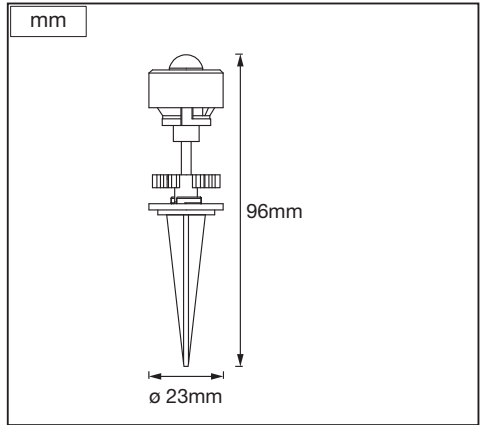

ENDURA® GARDEN DOT | EXTENSION

	EAN	W	lm	Power supply adaptor (A)			Lighting chain (B)		
				Input	Class	IP	Input	Class	IP
ENDURA GARDEN DOT 9P 6W TP	4058075478411	6	380	220-240V~ 50/60 Hz	II	44	12VDC	III	66
ENDURA GARDEN DOT 18P 12W TP	4058075478473	12	680	220-240V~ 50/60 Hz	II	44	12VDC	III	66
ENDURA GARDEN DOT EXT3P 2,1W TP	4058075478510	2.1	110	-	-	-	12VDC	III	66

	18x	
		340g
	36x	
		500g
	6x	
		80g

4058075478411

4058075478473

4058075478510

Optional 2c

3

4

5