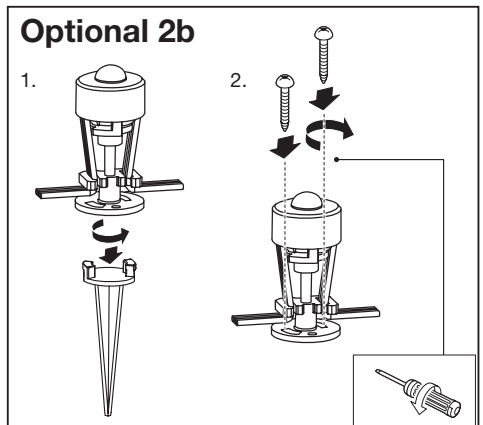

ENDURA® GARDEN DOT | EXTENSION

	EAN	W	lm	Power supply adaptor (A)			Lighting chain (B)		
				Input	Class	IP	Input	Class	IP
ENDURA GARDEN DOT 9P 6W TP	4058075478411	6	380	220-240V~ 50/60 Hz	II	44	12VDC	III	66
ENDURA GARDEN DOT 18P 12W TP	4058075478473	12	680	220-240V~ 50/60 Hz	II	44	12VDC	III	66
ENDURA GARDEN DOT EXT3P 2,1W TP	4058075478510	2.1	110	-	-	-	12VDC	III	66

	18x	
		340g
	36x	
		500g
	6x	
		80g

4058075478411

4058075478473

4058075478510

Optional 2c

3

4

5