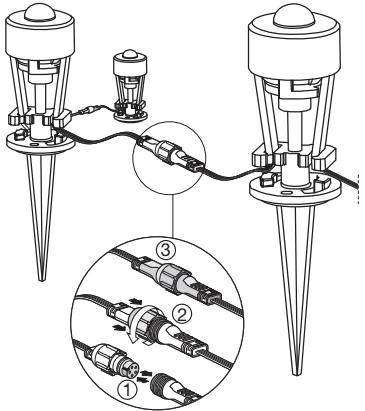

ENDURA® GARDEN DOT | EXTENSION

	EAN	W	lm	Power supply adaptor (A)			Lighting chain (B)		
				Input	Class	IP	Input	Class	IP
ENDURA GARDEN DOT 9P 6W TP	4058075478411	6	380	220-240V~ 50/60 Hz	II	44	12VDC	III	66
ENDURA GARDEN DOT 18P 12W TP	4058075478473	12	680	220-240V~ 50/60 Hz	II	44	12VDC	III	66
ENDURA GARDEN DOT EXT3P 2,1W TP	4058075478510	2.1	110	-	-	-	12VDC	III	66

	18x	
		340g
	36x	
		500g
	6x	
		80g

4058075478411

4058075478473

4058075478510

Optional 2c

3

4

5