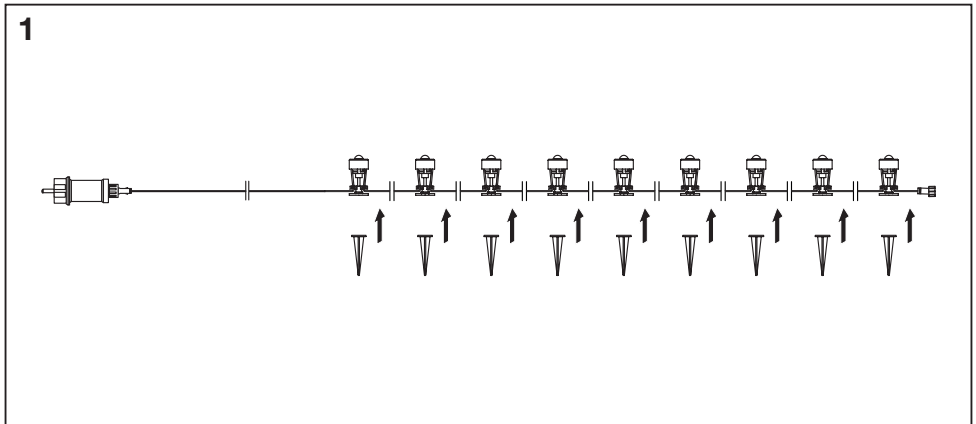

ENDURA® GARDEN DOT | EXTENSION

	EAN	W	lm	Power supply adaptor (A)			Lighting chain (B)		
				Input	Class	IP	Input	Class	IP
ENDURA GARDEN DOT 9P 6W TP	4058075478411	6	380	220-240V~ 50/60 Hz	II	44	12VDC	III	66
ENDURA GARDEN DOT 18P 12W TP	4058075478473	12	680	220-240V~ 50/60 Hz	II	44	12VDC	III	66
ENDURA GARDEN DOT EXT3P 2,1W TP	4058075478510	2.1	110	-	-	-	12VDC	III	66

	18x	
		340g
	36x	
		500g
	6x	
		80g

4058075478411

4058075478473

4058075478510

Optional 2c

3

4

5