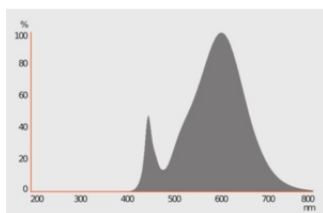

TERMÉKADATLAP

CIR 100 160 ° 14.5 W/2700 K E27

CIRCOLUX LED | Kör alakú LED-fényforrások E27-es menetes fejeléssel

Alkalmazási területek

- LED-es alternatíva magas fényáramot igénylő alkalmazási területekhez
- Általános megvilágítás
- Nagyméretű búrák és függeszthető lámpatestek
- Kültéri alkalmazás kizárólag a célnak megfelelő lámpatestekben

Világítástechnikai adatok

Sugárzási szög	160 °
Bemelegedési idő (60 %)	< 0.50 s
Bekapcsolás ideje	< 0.5 s
Méretezési s. szög (fél csúcsért)	160.00 °

MÉRETEK ÉS SÚLY

Teljes hossz	86.00 mm
Átmérő	260,00 mm
Maximális átmérő	260 mm
Product weight	257,00 g