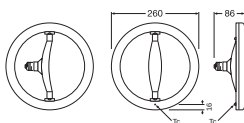

Világítástechnikai adatok

Sugárzási szög	160 °
Bemelegedési idő (60 %)	< 0.50 s
Bekapcsolás ideje	< 0.5 s
Méretezési s. szög (fél csúcsért)	160.00 °

MÉRETEK ÉS SÚLY

Teljes hossz	86.00 mm
Átmérő	260,00 mm
Maximális átmérő	260 mm
Product weight	257,00 g