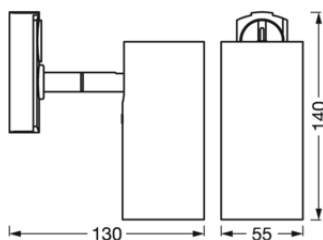

MÉRETEK ÉS SÚLY

Hossz	140.00 mm
Szélesség	55.00 mm
Magasság	130.00 mm
Product weight	270,00 g

**ANYAGOK ÉS SZÍNEK**

Termék színe	Fehér
Ház színe	Fehér
Felépítmény anyaga	Acél
Higanytartalom	0.0 mg

ALKALMAZÁS ÉS SZERELÉS