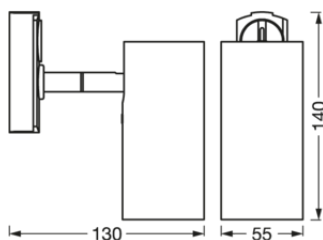

MÉRETEK ÉS SÚLY

Hossz	140.00 mm
Szélesség	55.00 mm
Magasság	130.00 mm
Product weight	270,00 g

**ANYAGOK ÉS SZÍNEK**

Termék színe	Fekete
Ház színe	Fekete
Felépítmény anyaga	Acél
Higanytartalom	0.0 mg

ALKALMAZÁS ÉS SZERELÉS