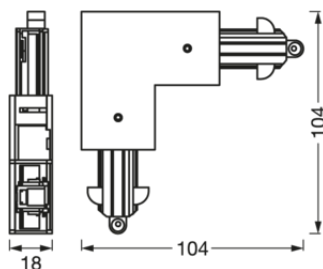

MÉRETEK ÉS SÚLY

Hossz	104,0 mm
Szélesség	104,0 mm
Magasság	18,0 mm
Product weight	60,00 g

ANYAGOK ÉS SZÍNEK

Termék színe	Fehér
Felépítmény anyaga	Alumínium/Műanyag

ALKALMAZÁS ÉS SZERELÉS

Környezeti hőmérséklet-tartomány	-20...+40 °C
Védelem típusa	IP20

TANÚSÍTVÁNYOK ÉS SZABVÁNYOK

Szabványok	CE / UKCA
Ütésbiztos	Nem

LETÖLTÉSEK

LETÖLTÉSEK

User instruction

Declarations Of Conformity CE

LOGISZTIKAI ADATOK

Termékkód	Csomagolás (darab/egység)	Méretek (hosszúság x szélesség x magasság)	Gross weight	Volume
4058075764040	BAG 1	20 mm x 170 mm x 200 mm	68.00 g	0.68 dm ³
4058075764057	Shipping box 50	377 mm x 202 mm x 215 mm	3741.00 g	16.37 dm ³