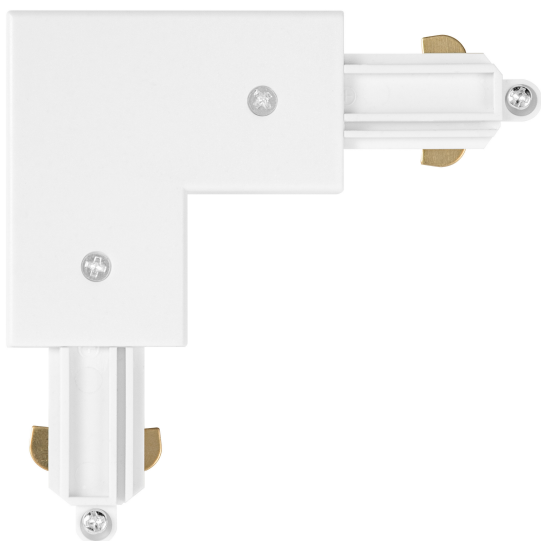

TERMÉKADATLAP

Tracklight Corner Connector White

Tracklight accessories | Tartozékok sínes lámpatestekhez

Alkalmazási területek

- Konyhák, nappalik, gyerekszobák vagy otthoni irodák
- Bejáratok

Termékelőnyök

- Időtlenül elegáns dizájn
- Kiváló minőségű anyagok

Termékjellemzők

- Testreszabható moduláris sínes rendszer
- Tartozékok sínes lámpatestekhez

MŰSZAKI ADATOK

BEKÖTÉSI ADATOK

Névleges feszültség	220...240 V
Hálózati frekvencia	50/60 Hz
Védelmi osztály	I

MÉRETEK ÉS SÚLY

Hossz	104,0 mm
Szélesség	104,0 mm
Magasság	18,0 mm
Product weight	60,00 g

ANYAGOK ÉS SZÍNEK

Termék színe	Fehér
Felépítmény anyaga	Alumínium/Műanyag

ALKALMAZÁS ÉS SZERELÉS

Környezeti hőmérséklet-tartomány	-20...+40 °C
Védelem típusa	IP20