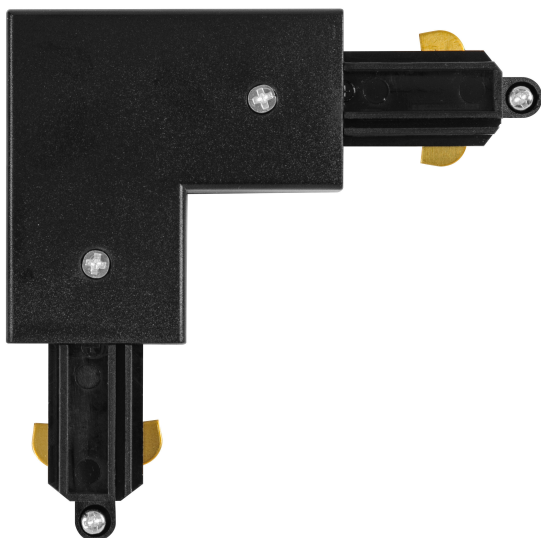

TERMÉKADATLAP

Tracklight Corner Connector Black

Tracklight accessories | Tartozékok sínes lámpatestekhez

Alkalmazási területek

- Konyhák, nappalik, gyerekszobák vagy otthoni irodák
- Bejáratok

Termékelőnyök

- Időtlenül elegáns dizájn
- Kiváló minőségű anyagok

Termékjellemzők

- Testreszabható moduláris sínes rendszer
- Tartozékok sínes lámpatestekhez

MŰSZAKI ADATOK

BEKÖTÉSI ADATOK

Névleges feszültség	220...240 V
Hálózati frekvencia	50/60 Hz
Védelmi osztály	I

MÉRETEK ÉS SÚLY

Hossz	104,0 mm
Szélesség	104,0 mm
Magasság	18,0 mm
Product weight	60,00 g

ANYAGOK ÉS SZÍNEK

Termék színe	Fekete
Felépítmény anyaga	Alumínium/Műanyag

ALKALMAZÁS ÉS SZERELÉS

Környezeti hőmérséklet-tartomány	-20...+40 °C
Védelem típusa	IP20