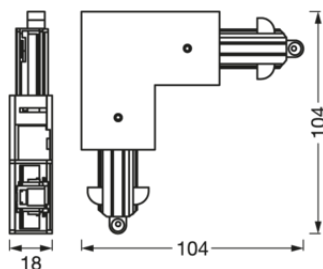

MÉRETEK ÉS SÚLY

Hossz	104,0 mm
Szélesség	104,0 mm
Magasság	18,0 mm
Product weight	60,00 g

ANYAGOK ÉS SZÍNEK

Termék színe	Fekete
Felépítmény anyaga	Alumínium/Műanyag

ALKALMAZÁS ÉS SZERELÉS

Környezeti hőmérséklet-tartomány	-20...+40 °C
Védelem típusa	IP20

TANÚSÍTVÁNYOK ÉS SZABVÁNYOK

Szabványok	CE / UKCA
Ütésbiztos	Nem

LETÖLTÉSEK

LETÖLTÉSEK

User instruction

Declarations Of Conformity CE

LOGISZTIKAI ADATOK

Termékkód	Csomagolás (darab/egység)	Méretek (hosszúság x szélesség x magasság)	Gross weight	Volume
4058075764064	BAG 1	20 mm x 170 mm x 200 mm	68.00 g	0.68 dm ³
4058075764071	Shipping box 50	377 mm x 202 mm x 215 mm	3741.00 g	16.37 dm ³