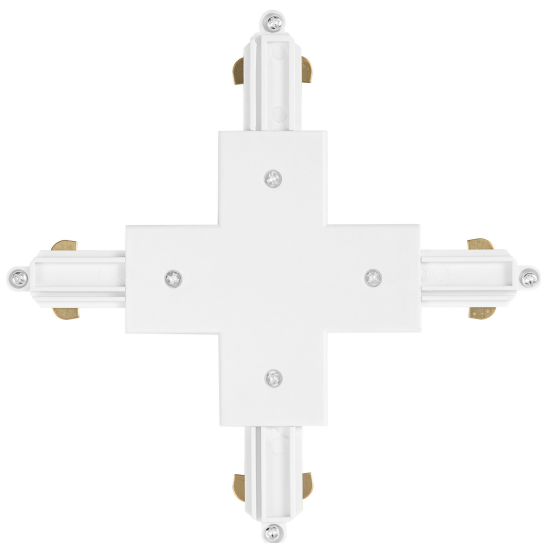

TERMÉKADATLAP

Tracklight Cross Connector White

Tracklight accessories | Tartozékok sínes lámpatestekhez

Alkalmazási területek

- Konyhák, nappalik, gyerekszobák vagy otthoni irodák
- Bejáratok

Termékelőnyök

- Időtlenül elegáns dizájn
- Kiváló minőségű anyagok

Termékjellemzők

- Testreszabható moduláris sínes rendszer
- Tartozékok sínes lámpatestekhez

MŰSZAKI ADATOK

BEKÖTÉSI ADATOK

Névleges feszültség	220...240 V
Hálózati frekvencia	50/60 Hz
Védelmi osztály	I

MÉRETEK ÉS SÚLY

Hossz	172 mm
Szélesség	172 mm
Magasság	18,0 mm
Product weight	120,00 g

ANYAGOK ÉS SZÍNEK

Termék színe	Fehér
Felépítmény anyaga	Alumínium/Műanyag

ALKALMAZÁS ÉS SZERELÉS

Környezeti hőmérséklet-tartomány	-20...+40 °C
Védelem típusa	IP20

TANÚSÍTVÁNYOK ÉS SZABVÁNYOK

Szabványok	CE / UKCA
Ütésbiztos	Nem

LETÖLTÉSEK

LETÖLTÉSEK

User instruction

Declarations Of Conformity CE

LOGISZTIKAI ADATOK

Termékkód	Csomagolás (darab/egység)	Méretek (hosszúság x szélesség x magasság)	Gross weight	Volume
4058075764125	BAG 1	20 mm x 170 mm x 240 mm	128.00 g	0.82 dm ³