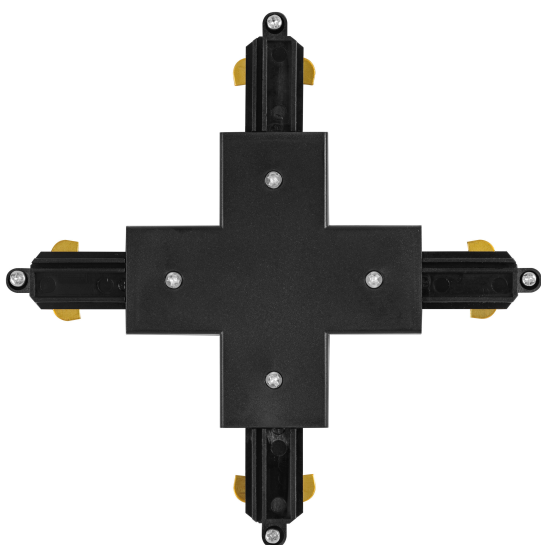

TERMÉKADATLAP

Tracklight Cross Connector Black

Tracklight accessories | Tartozékok sínes lámpatestekhez

Alkalmazási területek

- Konyhák, nappalik, gyerekszobák vagy otthoni irodák
- Bejáratok

Termékelőnyök

- Időtlenül elegáns dizájn
- Kiváló minőségű anyagok

Termékjellemzők

- Testreszabható moduláris sínes rendszer
- Tartozékok sínes lámpatestekhez

MŰSZAKI ADATOK

BEKÖTÉSI ADATOK

Névleges feszültség	220...240 V
Hálózati frekvencia	50/60 Hz
Védelmi osztály	I

MÉRETEK ÉS SÚLY

Hossz	172 mm
Szélesség	172 mm
Magasság	18,0 mm
Product weight	120,00 g

ANYAGOK ÉS SZÍNEK

Termék színe	Fekete
Felépítmény anyaga	Alumínium/Műanyag

ALKALMAZÁS ÉS SZERELÉS

Környezeti hőmérséklet-tartomány	-20...+40 °C
Védelem típusa	IP20

TANÚSÍTVÁNYOK ÉS SZABVÁNYOK

Szabványok	CE / UKCA
Ütésbiztos	Nem

LETÖLTÉSEK

LETÖLTÉSEK

User instruction

Declarations Of Conformity CE

LOGISZTIKAI ADATOK

Termékkód	Csomagolás (darab/egység)	Méretek (hosszúság x szélesség x magasság)	Gross weight	Volume
4058075764149	BAG 1	20 mm x 170 mm x 240 mm	128.00 g	0.82 dm ³