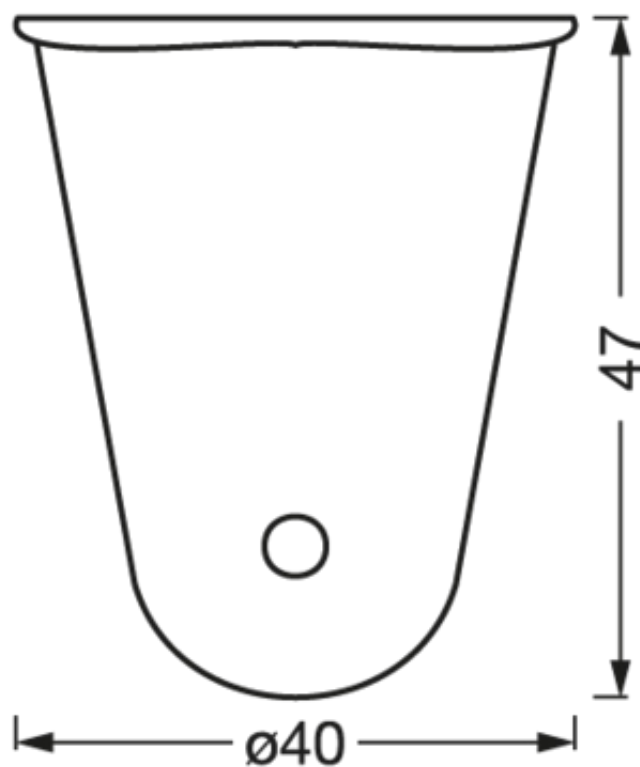

Termékjellemzők

- Testreszabható moduláris sínes rendszer
- Tartozékok sínes lámpatestekhez

MŰSZAKI ADATOK

BEKÖTÉSI ADATOK

Névleges feszültség	220...240 V
---------------------	-------------

MÉRETEK ÉS SÚLY

Átmérő	40 mm
Hossz	61 mm
Szélesség	33 mm
Magasság	47 mm
Product weight	50,00 g

Product line drawing with numbers

Product line drawing with numbers

ANYAGOK ÉS SZÍNEK

Termék színe	Fehér
Felépítmény anyaga	Alumínium/Acél