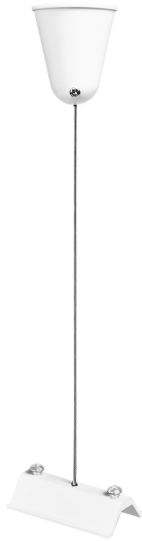

TERMÉKADATLAP

Tracklight Suspension Kit White

Tracklight accessories | Tartozékok sínes lámpatestekhez

Alkalmazási területek

- Konyhák, nappalik, gyerekszobák vagy otthoni irodák
- Bejáratok

Termékelőnyök

- Időtlenül elegáns dizájn
- Kiváló minőségű anyagok

Termékjellemzők

- Testreszabható moduláris sínes rendszer
- Tartozékok sínes lámpatestekhez

MŰSZAKI ADATOK

BEKÖTÉSI ADATOK

Névleges feszültség	220...240 V
---------------------	-------------

MÉRETEK ÉS SÚLY

Átmérő	40 mm
Hossz	61 mm
Szélesség	33 mm
Magasság	47 mm
Product weight	50,00 g

Product line drawing with numbers

Product line drawing with numbers

ANYAGOK ÉS SZÍNEK

Termék színe	Fehér
Felépítmény anyaga	Alumínium/Acél