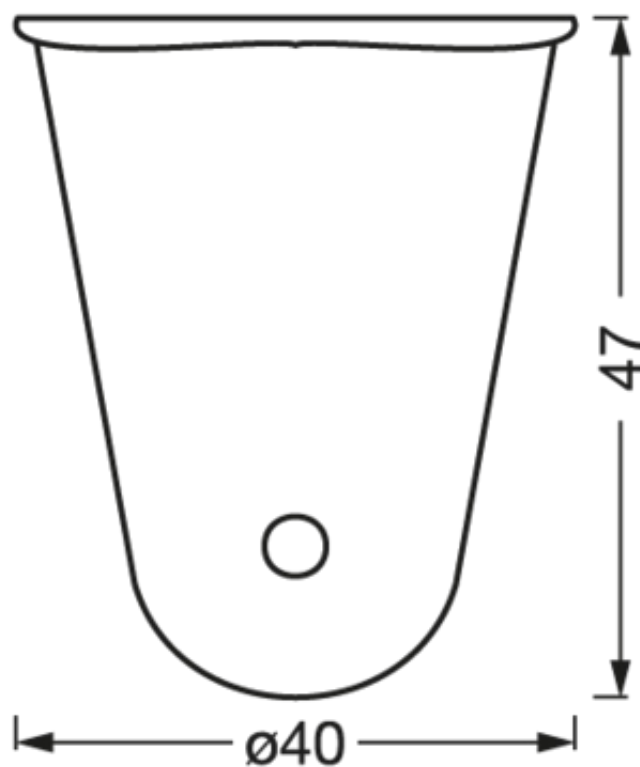

Termékjellemzők

- Testreszabható moduláris sínes rendszer
- Tartozékok sínes lámpatestekhez

MŰSZAKI ADATOK

BEKÖTÉSI ADATOK

Névleges feszültség	220...240 V
---------------------	-------------

MÉRETEK ÉS SÚLY

Átmérő	40 mm
Hossz	61 mm
Szélesség	33 mm
Magasság	47 mm
Product weight	50,00 g

Product line drawing with numbers

Product line drawing with numbers

ANYAGOK ÉS SZÍNEK

Termék színe	Fekete
Felépítmény anyaga	Alumínium/Acél