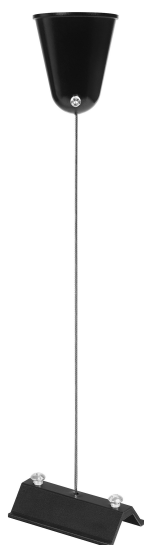

TERMÉKADATLAP

Tracklight Suspension Kit Black

Tracklight accessories | Tartozékok sínes lámpatestekhez

Alkalmazási területek

- Konyhák, nappalik, gyerekszobák vagy otthoni irodák
- Bejáratok

Termékelőnyök

- Időtlenül elegáns dizájn
- Kiváló minőségű anyagok

Termékjellemzők

- Testreszabható moduláris sínes rendszer
- Tartozékok sínes lámpatestekhez

MŰSZAKI ADATOK

BEKÖTÉSI ADATOK

Névleges feszültség	220...240 V
---------------------	-------------

MÉRETEK ÉS SÚLY

Átmérő	40 mm
Hossz	61 mm
Szélesség	33 mm
Magasság	47 mm
Product weight	50,00 g

Product line drawing with numbers

Product line drawing with numbers

ANYAGOK ÉS SZÍNEK

Termék színe	Fekete
Felépítmény anyaga	Alumínium/Acél