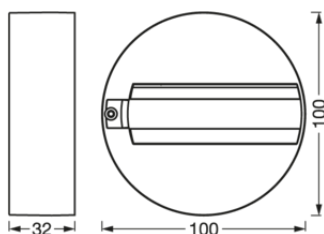

Termékjellemzők

- Testreszabható moduláris sínes rendszer

MŰSZAKI ADATOK

BEKÖTÉSI ADATOK

Névleges feszültség	220...240 V
Hálózati frekvencia	50/60 Hz
Védelmi osztály	I

MÉRETEK ÉS SÚLY

Átmérő	100 mm
Magasság	32,0 mm
Product weight	90,00 g

ANYAGOK ÉS SZÍNEK

Termék színe	Fekete
Felépítmény anyaga	Polikarbonát (PC)

ALKALMAZÁS ÉS SZERELÉS

Környezeti hőmérséklet-tartomány	-20...+40 °C
Csatlakozás típusa	Terminál, 2 pines
Védelem típusa	IP20
Type of mounting [calc.]	Surface
Rögzítési hely	Minden felület

TANÚSÍTVÁNYOK ÉS SZABVÁNYOK

Szabványok	CE / UKCA
Ütésbiztos	Nem

LETÖLTÉSEK

LETÖLTÉSEK

User instruction

Declarations Of Conformity CE

LOGISZTIKAI ADATOK

Termékkód	Csomagolás (darab/egység)	Méretek (hosszúság x szélesség x magasság)	Gross weight	Volume
4058075764200	BAG 1	35 mm x 120 mm x 170 mm	97.00 g	0.71 dm ³
4058075764217	Shipping box 25	377 mm x 202 mm x 215 mm	2765.00 g	16.37 dm ³