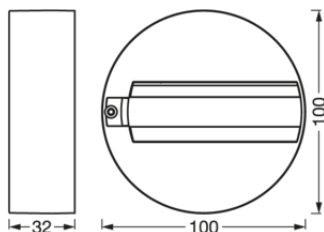

Termékjellemzők

- Testreszabható moduláris sínes rendszer

MŰSZAKI ADATOK

BEKÖTÉSI ADATOK

Névleges feszültség	220...240 V
Hálózati frekvencia	50/60 Hz
Védelmi osztály	I

MÉRETEK ÉS SÚLY

Átmérő	100 mm
Magasság	32,0 mm
Product weight	90,00 g

ANYAGOK ÉS SZÍNEK

Termék színe	Fehér
Felépítmény anyaga	Polikarbonát (PC)

ALKALMAZÁS ÉS SZERELÉS

Környezeti hőmérséklet-tartomány	-20...+40 °C
Csatlakozás típusa	Terminál, 2 pines
Védelem típusa	IP20
Type of mounting [calc.]	Surface
Rögzítési hely	Minden felület

TANÚSÍTVÁNYOK ÉS SZABVÁNYOK

Szabványok	CE / UKCA
Ütésbiztos	Nem

LETÖLTÉSEK

LETÖLTÉSEK

User instruction

Declarations Of Conformity CE

LOGISZTIKAI ADATOK

Termékkód	Csomagolás (darab/egység)	Méretek (hosszúság x szélesség x magasság)	Gross weight	Volume
4058075764224	BAG 1	35 mm x 120 mm x 170 mm	97.00 g	0.71 dm ³
4058075764231	Shipping box 25	377 mm x 202 mm x 215 mm	2765.00 g	16.37 dm ³