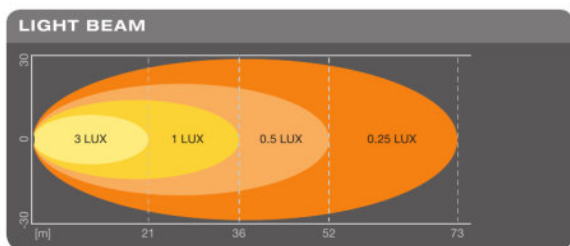

Fotometriai adatok

Fényáram	1100 lm
Színhőmérséklet	6000 K

Méretetek és súly

Termék súlya	360.00 g
Hosszúság	0.0 mm

Élettartam

Élettartam Tc	5000 h
Garancia	5 years

Termék adatlap

További termékadatok