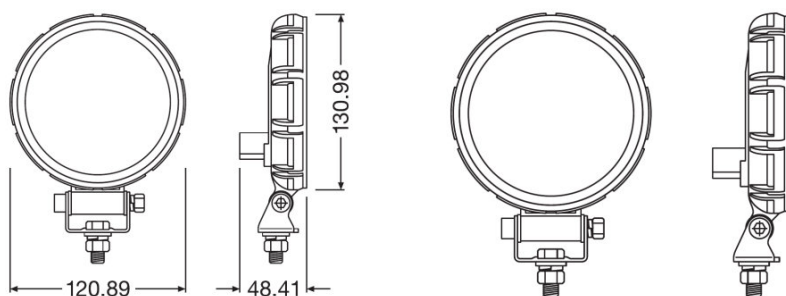

Reversing FX120R-WD

ECE jóváhagyott (ECE R23)
Regisztráció nem szükséges

45° sugárzási szög
Szélesen elterülő fénysugár

Akár 36 m hosszú fénykéve
Látni és látszani az OSRAM-mal

közúton és terepen
- Sokoldalúan alkalmazható és rugalmas használat- Közúton és terepen, munkavégzéshez és szabadidőben

Termék adatlap

Műszaki adatok

Termékinformáció

Rendelési hivatkozás	LEDDL108-WD
Alkalmazás (kategória és termékspec.)	Additional reversing light

Elektromos adatok

Névleges feszültség	12/24 V
Névleges teljesítmény	15.00 W
Vizsgálati feszültség	13,2 V

Fotometriai adatok

Fényáram	1100 lm
Színhőmérséklet	6000 K

Méretetek és súly

Termék súlya	360.00 g
Hosszúság	0.0 mm

Élettartam

Élettartam Tc	5000 h
Garancia	5 years

Termék adatlap

További termékadatok