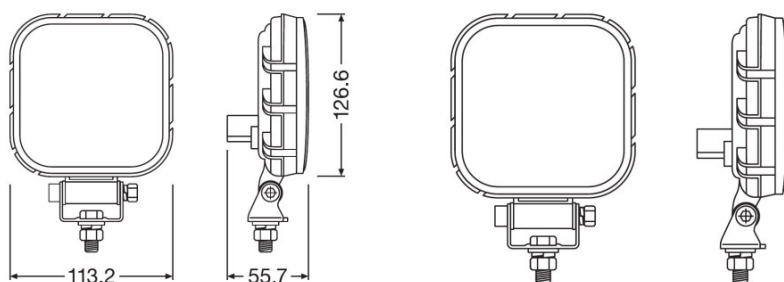

Termék adatlap

Műszaki adatok

Termékinformáció

Rendelési hivatkozás	LEDDL109-WD
Alkalmazás (kategória és termékspec.)	Additional reversing light

Elektromos adatok

Névleges feszültség	12/24 V
Névleges teljesítmény	15.00 W
Vizsgálati feszültség	13,2 V

Fotometriai adatok

Fényáram	1100 lm
Színhőmérséklet	6000 K

Méretetek és súly

Termék súlya	400.00 g
Hosszúság	0.0 mm

Élettartam

Élettartam Tc	5000 h
Garancia	5 years

További termékadatok

Luminous intensity distribution