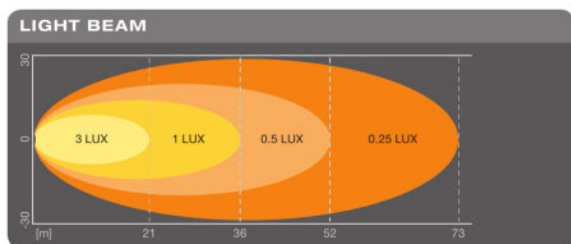

Fotometriai adatok

Fényáram	1100 lm
Színhőmérséklet	6000 K

Méretetek és súly

Termék súlya	400.00 g
Hosszúság	0.0 mm

Élettartam

Élettartam Tc	5000 h
Garancia	5 years

További termékadatok

Luminous intensity distribution