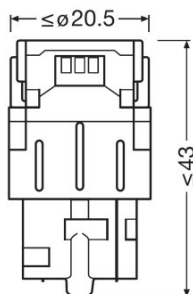

### Méretetek és súly

Átmérő	20.0 mm
Termék súlya	12.00 g
Hosszúság	47.5 mm