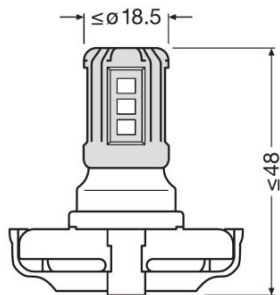

Elektromos adatok

Felvett teljesítmény	1,8 W
Névleges feszültség	12.0 V
Névleges teljesítmény	1.60 W
Vizsgálati feszültség	13,5 V
Felvett teljesítmény tűrése	$\pm 10 \%$

Fotometriai adatok

Fényáram	140 lm
Fényáram tűrés	$\pm 25 \%$
Színhőmérséklet	6000 K
Fényszín LED	Cool white

Méretetek és súly

Átmérő	15.5 mm
Termék súlya	11.00 g
Hosszúság	42.5 mm

Élettartam

Élettartam, B3	1500 h
Élettartam Tc	4000 h
Garancia	4 years

Termék adatlap

További termékadatok

Lámpafej (szabványos megjelölés)	PG20-1
----------------------------------	--------