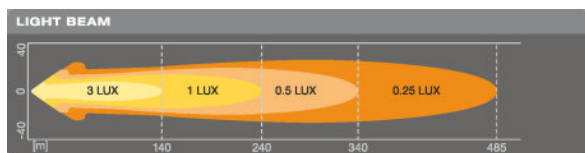

További termékadatok

Luminous intensity distribution

Lámpa csatlakozó	Open wire
Product remark	Beam Pattern: Wide

Képességek

Technológia	LED ¹⁾

¹⁾ Light-emitting diode application

Tanúsítványok és szabványok

Szabványok	ECE R10, R112
Jóváhagyási jelek	E4 jóváhagyás
Védettség típusa	IP67

Ország-specifikus kategorizálás

Rendelési hivatkozás	LEDDL119-WD

Logisztikai adatok

Commodity code	851220009000

Environmental information