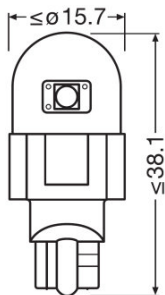

Elektromos adatok

Felvett teljesítmény	2.9 W
Névleges feszültség	12.0 V
Névleges teljesítmény	2.10 W
Vizsgálati feszültség	13,5 V
Felvett teljesítmény tűrése	± 10 %

Fotometriai adatok

Fényáram	280 lm
Fényáram tűrés	± 25 %
Színhőmérséklet	6000 K
Fényszín LED	Cool white

Méretetek és súly

Átmérő	11.0 mm
Termék súlya	4.30 g
Hosszúság	35.9 mm

Élettartam

Élettartam, B3	1500 h
Élettartam Tc	4000 h
Garancia	4 years

Termék adatlap

További termékadatok

Lámpafej (szabványos megjelölés)	W2.1x9.5d
----------------------------------	-----------