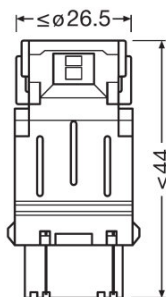

### Méretetek és súly

Átmérő	25.7 mm
Termék súlya	13.30 g
Hosszúság	49.0 mm