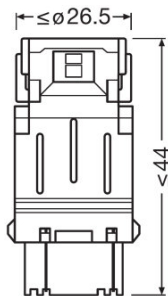

Méretetek és súly

Átmérő	25.7 mm
Termék súlya	13.30 g
Hosszúság	49.0 mm

Élettartam

Élettartam, B3	1500 h
Élettartam Tc	4000 h
Garancia	4 years

Termék adatlap

További termékadatok

Lámpafej (szabványos megjelölés)	W2.5x16q
----------------------------------	----------