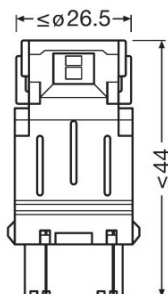

### Méreték és súly

Átmérő	25.7 mm
Termék súlya	13.30 g
Hosszúság	49.0 mm