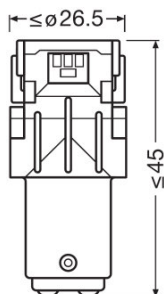

Méreték és súly

Átmérő	27.0 mm
Termék súlya	16.00 g
Hosszúság	52.5 mm

Élettartam

Élettartam, B3	1500 h
Élettartam Tc	4000 h
Garancia	4 years

Termék adatlap

További termékadatok

Lámpafej (szabványos megjelölés)	BAY15d
----------------------------------	--------