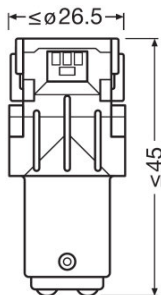

### Méreték és súly

Átmérő	27.0 mm
Termék súlya	16.00 g
Hosszúság	52.5 mm