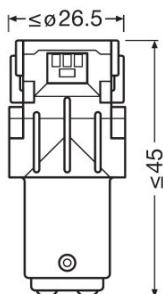

Méreték és súly

Átmérő	27.0 mm
Termék súlya	16.00 g
Hosszúság	52.5 mm

Élettartam

Élettartam, B3	1500 h
Élettartam Tc	4000 h
Garancia	4 years

Termék adatlap

További termékadatok

Lámpafej (szabványos megjelölés)	BAY15d
----------------------------------	--------