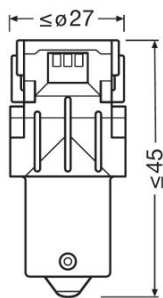

Méreték és súly

Átmérő	25.0 mm
Termék súlya	16.00 g
Hosszúság	52.5 mm

Élettartam

Élettartam, B3	1500 h
Élettartam Tc	4000 h
Garancia	4 years

Termék adatlap

További termékadatok

Lámpafej (szabványos megjelölés)	BAU15s
----------------------------------	--------