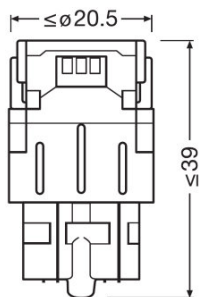

### Méretetek és súly

Átmérő	20.0 mm
Termék súlya	12.00 g
Hosszúság	47.5 mm