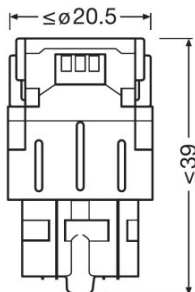

Méretetek és súly

Átmérő	20.0 mm
Termék súlya	12.00 g
Hosszúság	47.5 mm

Élettartam

Élettartam, B3	1500 h
Élettartam Tc	4000 h
Garancia	4 years

Termék adatlap

További termékadatok

Lámpafej (szabványos megjelölés)	W3x16q
----------------------------------	--------