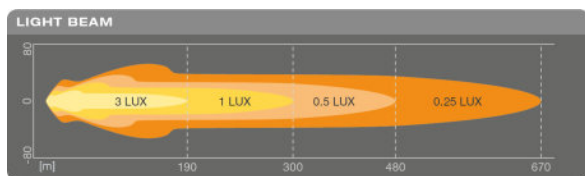

További termékadatok

Luminous intensity distribution

Lámpa csatlakozó	Open wire
Product remark	Beam Pattern: Combo

Képességek

Technológia	LED ¹⁾

¹⁾ Light-emitting diode application

Tanúsítványok és szabványok

Szabványok	ECE R10, R112, R7
Jóváhagyási jelek	E4 jóváhagyás
Védettség típusa	IP69K

Ország-specifikus kategorizálás

Rendelési hivatkozás	LEDDL111-CB

Logisztikai adatok

Commodity code	851220009000

Environmental information