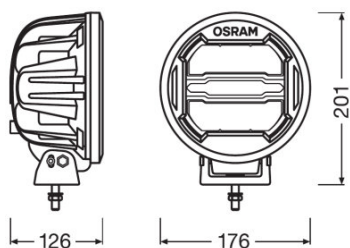

#### Méreték és súly

Termék súlya	2300.00 g
Hosszúság	176 mm
Szélesség	126 mm
Magasság	201 mm