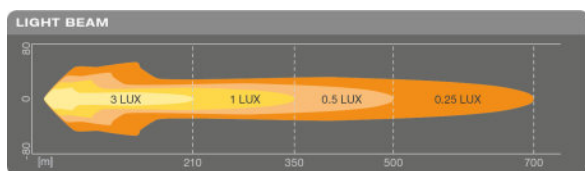

További termékatatok

Luminous intensity distribution

Lámpa csatlakozó	Open wire
Product remark	Beam Pattern: Combo

Képességek

Technológia	LED ¹⁾

¹⁾ Light-emitting diode application

Tanúsítványok és szabványok

Szabványok	ECE R10, R112, R7
Jóváhagyási jelek	E4 jóváhagyás
Védettség típusa	IP69K

Ország-specifikus kategorizálás

Rendelési hivatkozás	LEDDL112-CB

Logisztikai adatok

Commodity code	851220009000

Environmental information