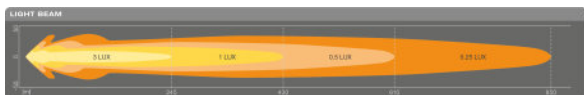

További termékadatok

Luminous intensity distribution

Lámpa csatlakozó	Open wire
Product remark	Beam Pattern: Combo

Képességek

Technológia	LED ¹⁾

¹⁾ Light-emitting diode application

Tanúsítványok és szabványok

Szabványok	ECE R10, R112, R7
Jóváhagyási jelek	E4 jóváhagyás
Védettség típusa	IP69K

Ország-specifikus kategorizálás

Rendelési hivatkozás	LEDDL113-CB

Logisztikai adatok

Commodity code	851220009000

Environmental information