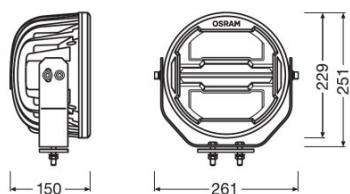

#### Méreték és súly

Termék súlya	3380.00 g
Hosszúság	241 mm
Szélesség	169 mm
Magasság	134 mm