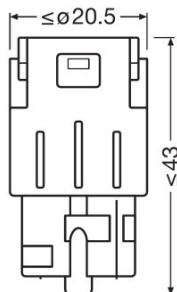

Méreték és súly

Átmérő	20.0 mm
Termék súlya	12.00 g
Hosszúság	47.5 mm

Élettartam

Élettartam, B3	1500 h
Élettartam Tc	4000 h
Garancia	4 years

Termék adatlap

További termékadatok

Lámpafej (szabványos megjelölés)	WX3x16d
----------------------------------	---------